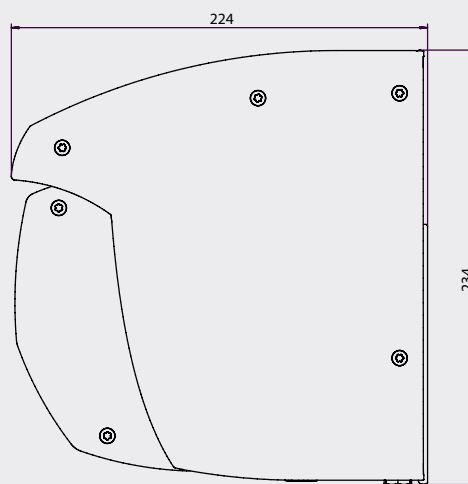

Terrassmarkis T580 & T570

EXKLUSIVT, SNYGGT & HÅLLBART

Terrassmarkis i skyddande kassett | StyRa® Terrassmarkis T580 & T570 har precis som T400-serien, kraftiga strängpressade aluminiumprofiler. Den kraftiga frontprofilen ger markisen ett snyggt och rejält avslut. T580 & T570 drivs alltid av en motor som regleras med fjärrkontroll, smartphone eller sol & vindautomatik.

TERRASSMARKIS T580

Max storlek: 7000* x 4000 mm (BxH)

*Vid 6000 mm bredd och uppåt är maxutfall 3500 mm.

*På T570 krävs stödlager på bredder över 6000 mm.

OBS! Begränsad garanti.

Markis i infällt läge

Tillval

- Lackering i valfri RAL-Kulör
- Teleskopstag

Manövrering

- Motordrift med fjärrkontroll eller smartphone
- Motordrift med automatik (sol, vind, klocka mm.)

Montering

- På vägg med väggkonsol
- I tak med takkonsol

*Monterad med takkonsol

T580