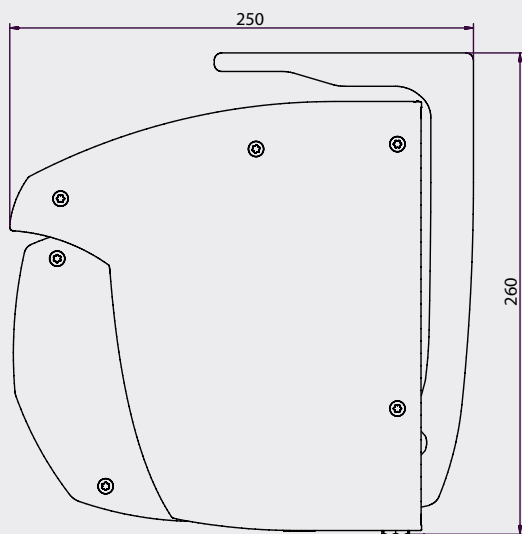

Montering

- På vägg med väggkonsol
- I tak med takkonsol

T580*

*Monterad med takkonsol