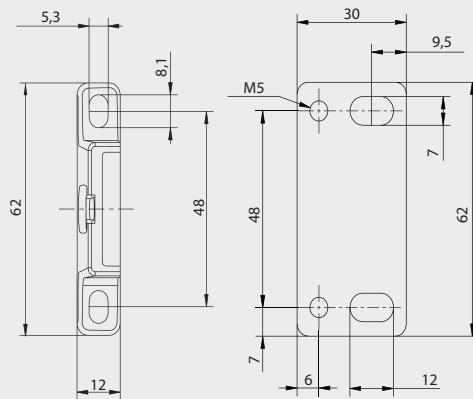

Screen S620

Max storlek: 2500 x 2700 mm (BxH)

Fot avståndshållare 60-80, 84-125 & 124-165 mm.

Tillval: Monteringsplatta

Vävar

Som standard används så kallade screenvävar, men vanlig akrylväv kan också användas om så önskas.