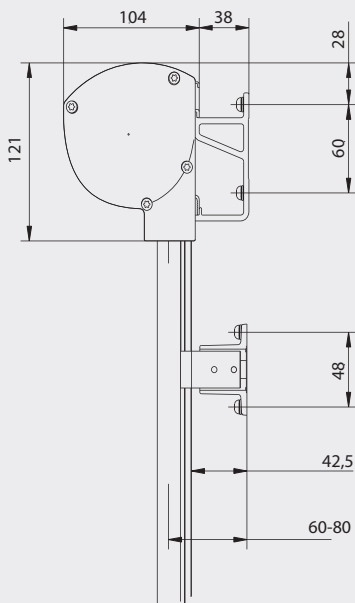

Screen S620

Max storlek: 2500 x 2700 mm (BxH)

Fot avståndshållare 60-80, 84-125 & 124-165 mm.

Tillval: Monteringsplatta

Vävar

Som standard används så kallade screenvävar, men vanlig akrylväv kan också användas om så önskas.