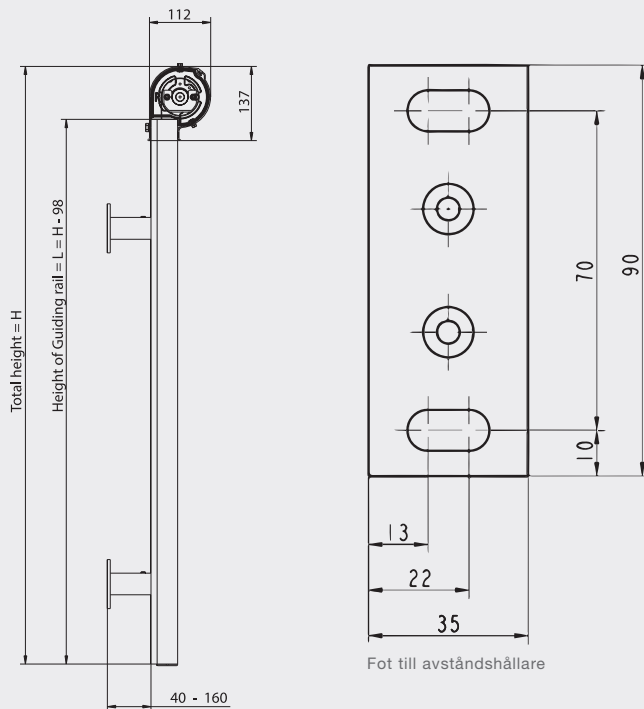

Upp till 3 enheter kan seriekopplas så att de drivs av en motor.

Screen S720

Max storlek: 3000 x 3000 mm (BxH)

Manövrering

- Motordrift med fjärrkontroll eller smartphone
- Motordrift med automatik (sol, vind, klocka mm.)
- Vevreglage, invändigt eller utvändigt