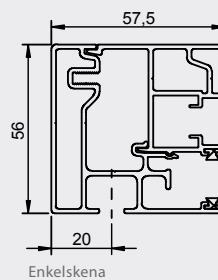

PROFILER

Kassett

Front

Enkelskena

Dubbelskena

Avståndshållare låg (standard)

Avståndshållare förlängd
(Finns 120,200,300 & 400 mm)