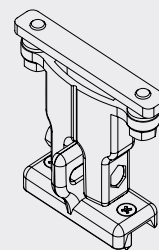

PROFILER

Kassett

Front

Enkelskena

Dubbelskena

Avståndshållare låg (standard)

Avståndshållare förlängd
(Finns 120,200,300 & 400 mm)