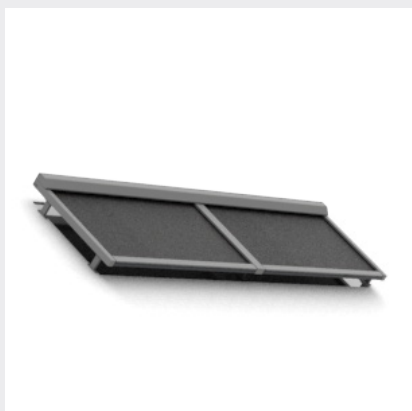

Takzip TZ330

EFFEKTIV SKUGGA FÖR DITT TAKFÖNSTER

Flexibelt & tåligt solskydd över ditt takfönster

StyRa® Takzip TZ330 är ett solskydd ämnat för takfönster och mindre inglasningar. Den sänker effektivt innetemperaturen genom att skugga på utsidan av takfönstret. Tack vare den smarta Zip tekniken i tygets kanter hålls tyget snyggt sträckt även över tid.

StyRa® produceras i Sverige och säljs i välsorterade solskyddsbutiker. www.styrasolskydd.se

Smartare solskydd
Skönare hem 

Takzip TZ330

EFFEKTIV SKUGGA FÖR DITT TAKFÖNSTER

Sänk effektivt innetemperaturen | StyRa® Takzip TZ330 monteras som solskydd över takfönster. Undvik gasande solvärme i rummet, samtidigt som du behåller utsikten tack vare genomsiktliga screenvävar. Tack vare Ziptekniken i tygets sidor håller den bra mot vind. Konstruktionen är gjord i smäckra, men stabila pulverlackerade aluminiumprofiler. Vävar väljs ur screen-kollektioner - Soltis 86 och Soltis 92. Går även att få med mörkläggande väv.

TAKZIP TZ330

Som solskydd över eller under takfönstret
Max storlek: 3000 x 3500 mm (BxU).
Maxbredd seriekoppling: 10000 mm

Vindklass 3 (13,6 m/s)

Seriekoppling

TZ330 är seriekopplingsbar upp till 4 enheter, totalt 35 m². (1 motor kan driva 2 enheter, max 2,5m/enhet)