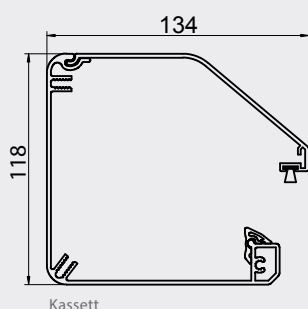

PROFILER

Kassett

Front

Enkelskena

Dubbelskena

Avståndshållare låg (standard)

Avståndshållare förlängd
(Finns 120,200,300 & 400 mm)