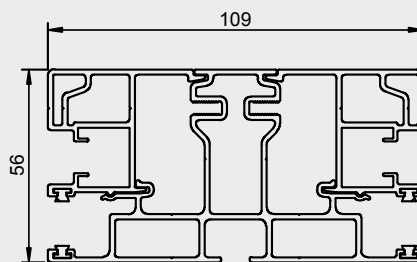

PROFILER

Kassett

Front

Enkelskena

Dubbelskena

Avståndshållare låg (standard)

Avståndshållare förlängd
(Finns 120,200,300 & 400 mm)