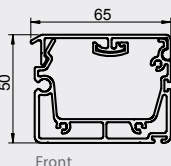

Profilfärger

Välj bland valfri RAL-kulör & HDS svart.

Montering

TZ330 monteras direkt på takfönsterkarmen genom sidoskenorna, eller med medföljande konsoler. Kan monteras på utsidan eller insidan av ett takfönster.

PROFILER

Kassett

Front

Enkelskena

Dubbelskena

Avståndshållare låg (standard)

Avståndshållare förlängd
(Finns 120,200,300 & 400 mm)