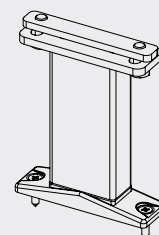

PROFILER

Kassett

Front

Enkelskena

Dubbelskena

Avståndshållare låg (standard)

Avståndshållare förlängd
(Finns 120,200,300 & 400 mm)