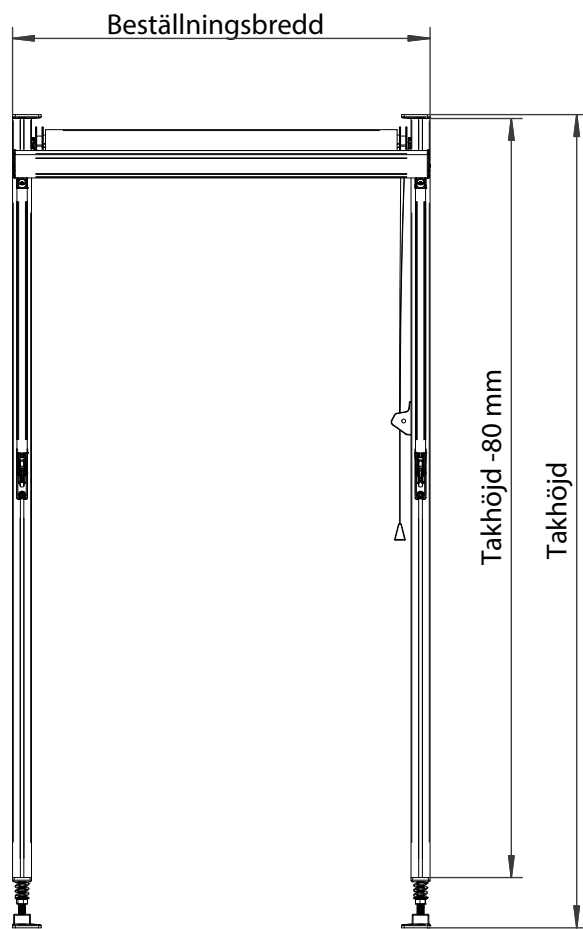

Min mått

bredd x utfall

Max mått

bredd x utfall

B260 med Band

500 x 400 mm

4500 x 1200 mm

B260 med Vev

500 x 400 mm

4500 x 1200 mm

B260 med Motor

543 x 400 mm

4500 x 1200 mm

*Benprofiler endast i naturanodiserat.

Motor

Rekommenderade motorer. Se produktblad för respektive motor för teknisk information.

På benprofil Spänns upp mellan golv och tak ovanför.

BYGGMÅTT

Sidovy B260 inkl. Designfront

Fotplatta