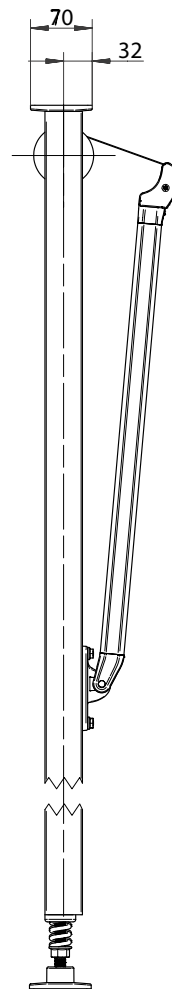

BALKONGMARKIS B260

Teknisk information om StyRa® Balkongmarkis B260.

Vi reserverar oss för eventuella tryckfel.

TEKNISK INFORMATION

StyRa® Balkongmarkis B260

Vindklass 3

Modell & Reglage

Profilfärger

Min mått

bredd x utfall

Max mått

bredd x utfall

B260 med Band

500 x 400 mm

4500 x 1200 mm

B260 med Vev

500 x 400 mm

4500 x 1200 mm

B260 med Motor

543 x 400 mm

4500 x 1200 mm

*Benprofiler endast i naturanodiserat.

Motor

Rekommenderade motorer. Se produktblad för respektive motor för teknisk information.

På benprofil Spänns upp mellan golv och tak ovanför.

BYGGMÅTT

Sidovy B260 inkl. Designfront

Fotplatta