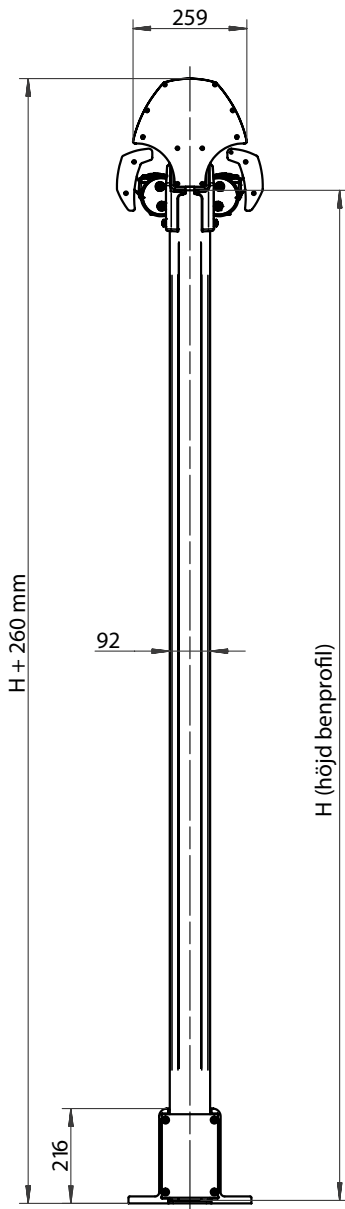

BYGGMÅTT

Sidovy DUO