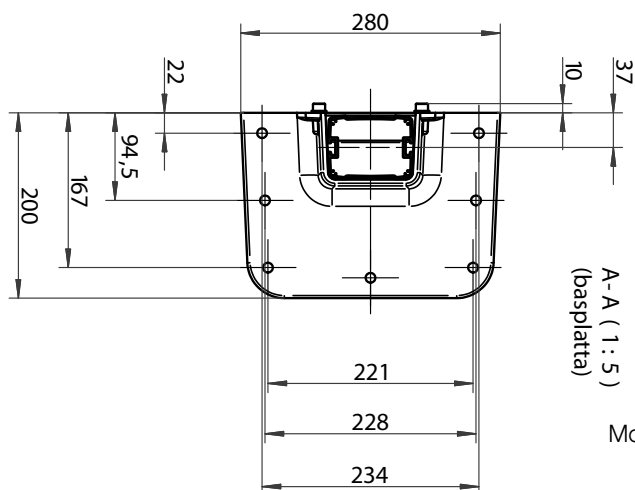

Min mått

bredd x utfall

Max mått

bredd x utfall

Duo med Vev

1535 x 2000 mm

6000 x 6000 mm

Duo med Motor

Delvis eller helt väggmonterad genom väggfäste. Ena änden på markisen kan fästas i väggen och den andra via ben alternativt kan bägge ändar monteras mellan två väggpartier.

BYGGMÅTT

Sidovy DUO

Frontvy DUO

A-A (1:5)
(basplatta)

Montagefot

Faktisk täckbredd vid olika lutningar

Utfall	Lutning 5°	Lutning 10°	Lutning 15°	Lutning 20°
1000 mm	1884 mm	1184 mm	1820 mm	1800 mm
1500 mm	3040 mm	3020 mm	2960 mm	2900 mm
2000 mm	3820 mm	3800 mm	3740 mm	3640 mm
2500 mm	4820 mm	4800 mm	4720 mm	4600 mm
3000 mm	5840 mm	5800 mm	5700 mm	5560 mm