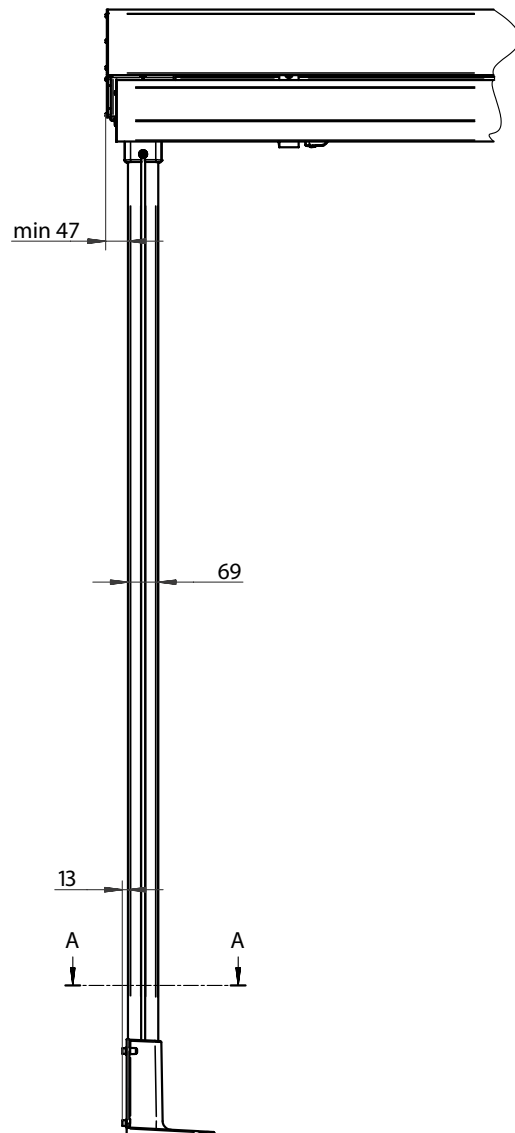

Min mått

bredd x utfall

Max mått

bredd x utfall

Duo med Vev

1535 x 2000 mm

6000 x 6000 mm

Duo med Motor

Fristående med 2 ben Skruvas fast i betonggolv/plint eller förstärkt trädäck.

Fristående med 2 ben på viktplatta Hålls på plats av 12st 400x400x50 mm plattor. Dessa kan sen täckas med en snygg viktlåda i kompositmaterial av returplast samt skapar en extra sittyta.

Delvis eller helt väggmonterad genom väggfäste. Ena änden på markisen kan fästas i väggen och den andra via ben alternativt kan bägge ändar monteras mellan två väggpartier.

BYGGMÅTT

Sidovy DUO

Frontvy DUO

A-A (1:5)
(basplatta)

Montagefot

Faktisk täckbredd vid olika lutningar

Utfall	Lutning 5°	Lutning 10°	Lutning 15°	Lutning 20°
1000 mm	1884 mm	1184 mm	1820 mm	1800 mm
1500 mm	3040 mm	3020 mm	2960 mm	2900 mm
2000 mm	3820 mm	3800 mm	3740 mm	3640 mm
2500 mm	4820 mm	4800 mm	4720 mm	4600 mm
3000 mm	5840 mm	5800 mm	5700 mm	5560 mm