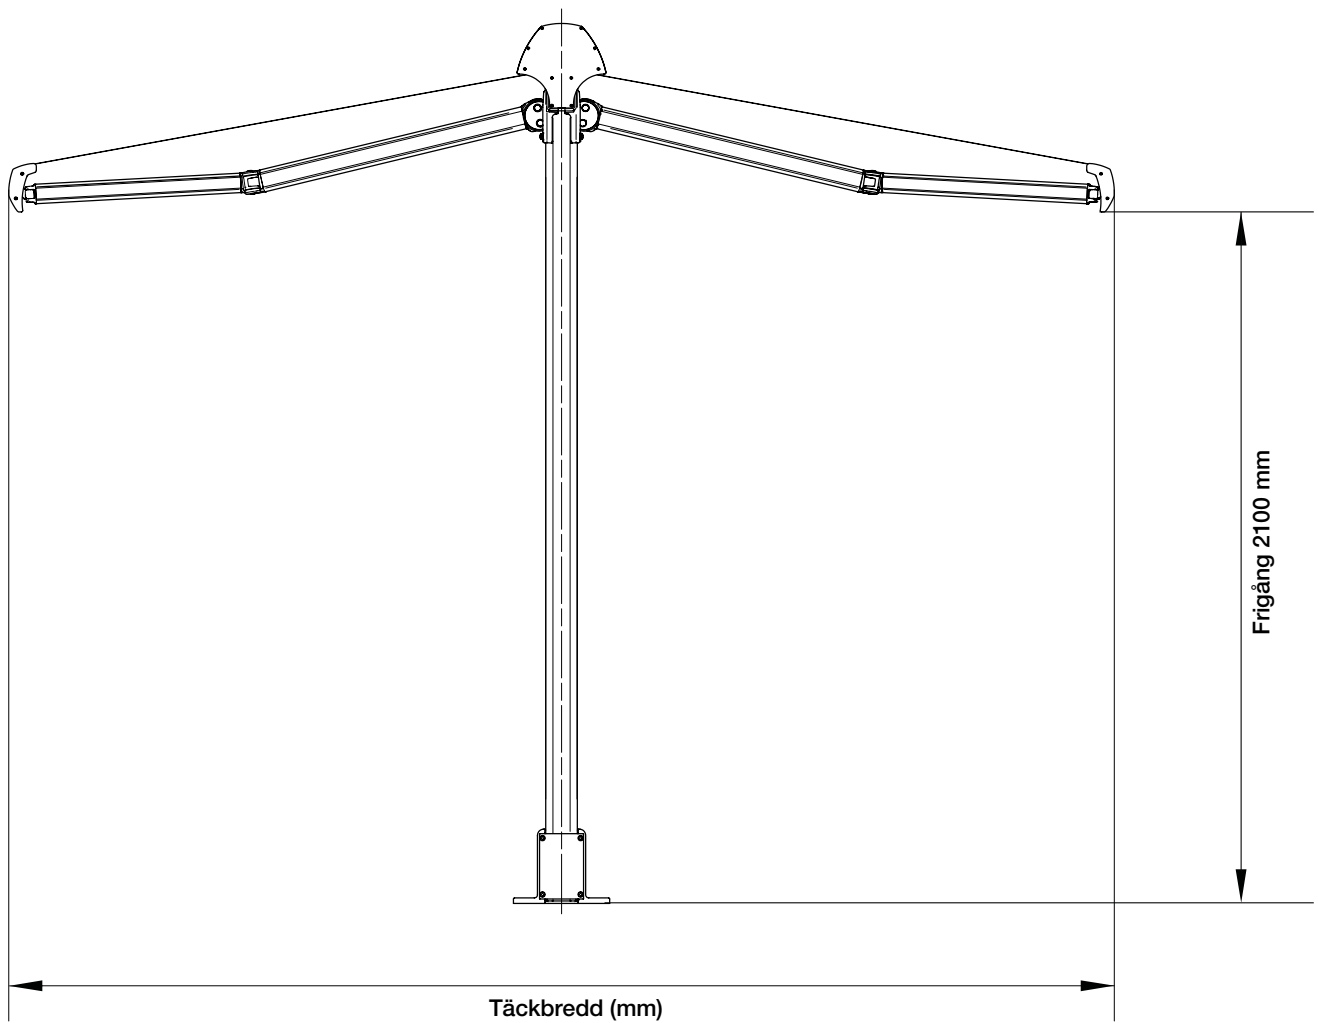

Min mått

bredd x utfall

Max mått

bredd x utfall

Duo med Vev

1535 x 2000 mm

6000 x 6000 mm

Duo med Motor

Fristående med 2 ben Skruvas fast i betonggolv/plint eller förstärkt trädäck.

Fristående med 2 ben på viktplatta Hålls på plats av 12st 400x400x50 mm plattor. Dessa kan sen täckas med en snygg viktlåda i kompositmaterial av returplast samt skapar en extra sittyta.

Delvis eller helt väggmonterad genom väggfäste. Ena änden på markisen kan fästas i väggen och den andra via ben alternativt kan bägge ändar monteras mellan två väggpartier.

BYGGMÅTT

Sidovy DUO

Frontvy DUO

A-A (1:5)
(basplatta)

Montagefot

Faktisk täckbredd vid olika lutningar

Utfall	Lutning 5°	Lutning 10°	Lutning 15°	Lutning 20°
1000 mm	1884 mm	1184 mm	1820 mm	1800 mm
1500 mm	3040 mm	3020 mm	2960 mm	2900 mm
2000 mm	3820 mm	3800 mm	3740 mm	3640 mm
2500 mm	4820 mm	4800 mm	4720 mm	4600 mm
3000 mm	5840 mm	5800 mm	5700 mm	5560 mm