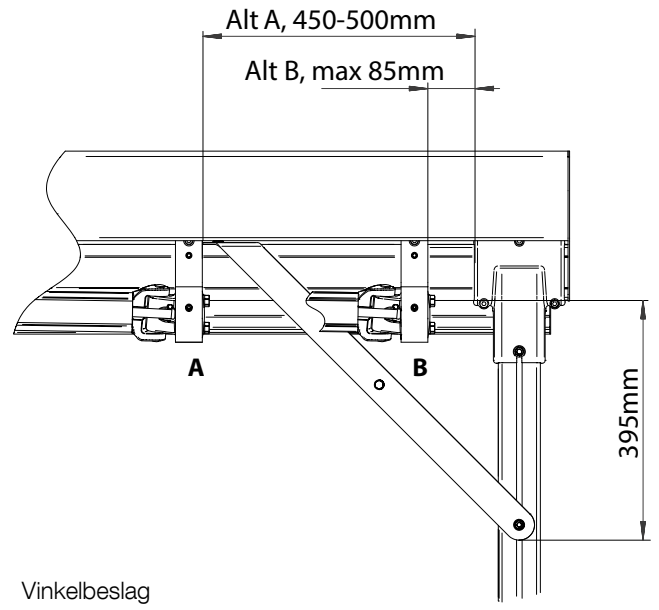

Min mått

bredd x utfall

Max mått

bredd x utfall

Duo med Vev

1535 x 2000 mm

6000 x 6000 mm

Duo med Motor

Fristående med 2 ben Skruvas fast i betonggolv/plint eller förstärkt trädäck.

Fristående med 2 ben på viktplatta Hålls på plats av 12st 400x400x50 mm plattor. Dessa kan sen täckas med en snygg viktlåda i kompositmaterial av returplast samt skapar en extra sittyta.

Delvis eller helt väggmonterad genom väggfäste. Ena änden på markisen kan fästas i väggen och den andra via ben alternativt kan bägge ändar monteras mellan två väggpartier.

BYGGMÅTT

Sidovy DUO

Frontvy DUO

A-A (1:5)
(basplatta)

Montagefot

Faktisk täckbredd vid olika lutningar

Utfall	Lutning 5°	Lutning 10°	Lutning 15°	Lutning 20°
1000 mm	1884 mm	1184 mm	1820 mm	1800 mm
1500 mm	3040 mm	3020 mm	2960 mm	2900 mm
2000 mm	3820 mm	3800 mm	3740 mm	3640 mm
2500 mm	4820 mm	4800 mm	4720 mm	4600 mm
3000 mm	5840 mm	5800 mm	5700 mm	5560 mm