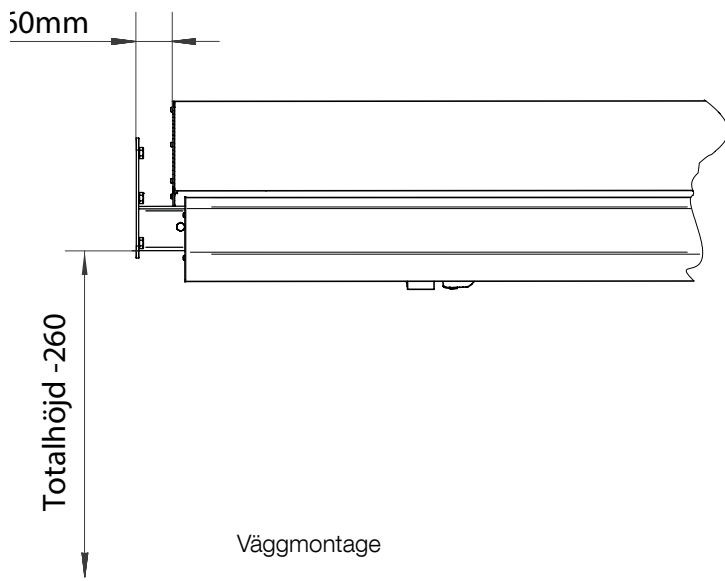

Delvis eller helt väggmonterad genom väggfäste. Ena änden på markisen kan fästas i väggen och den andra via ben alternativt kan bägge ändar monteras mellan två väggpartier.

BYGGMÅTT

Sidovy DUO

Frontvy DUO

A-A (1:5)
(basplatta)

Montagefot

Faktisk täckbredd vid olika lutningar

Utfall	Lutning 5°	Lutning 10°	Lutning 15°	Lutning 20°
1000 mm	1884 mm	1184 mm	1820 mm	1800 mm
1500 mm	3040 mm	3020 mm	2960 mm	2900 mm
2000 mm	3820 mm	3800 mm	3740 mm	3640 mm
2500 mm	4820 mm	4800 mm	4720 mm	4600 mm
3000 mm	5840 mm	5800 mm	5700 mm	5560 mm