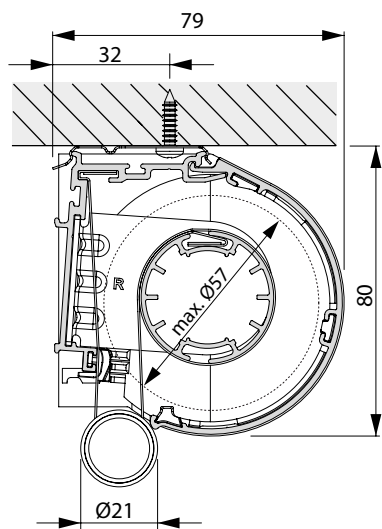

300 mm

2700 x 2400 mm

Kassett Motor

360 - 700 mm
(beror på motor)

2700 x 2400 mm

Motor

Rekommenderade motorer. Se produktblad för respektive motor för teknisk information.

Min bredd

Dukavdrag

Kulkedja

Motor

Kassett

Montage

Takmontage

Väggmontage

Clips