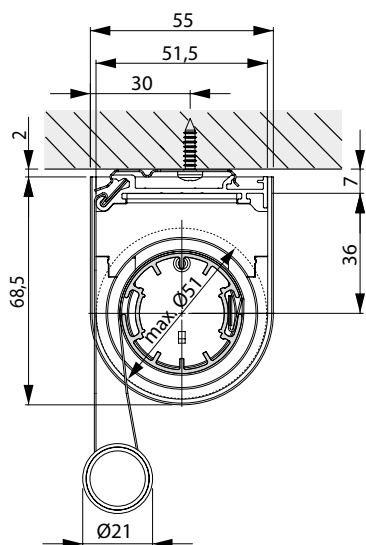

BYGGMÅTT

Öppen

Montage

Takmontage