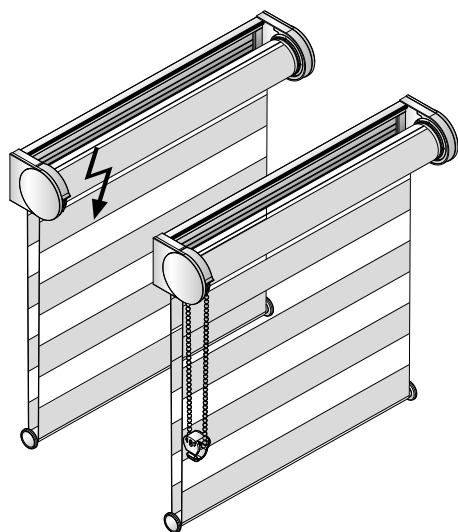

EFFEKTGARDIN

Teknisk information om StyRa® Effektgardin.

Vi reserverar oss för eventuella tryckfel.

TEKNISK INFORMATION

StyRa® Effektgardin

Modell & Reglage

Profilfärger

Min bredd

Max mått

Öppen Kulkedja

300 mm

2700 x 2400 mm

Öppen Motor

360 - 700 mm
(beror på motor)

2700 x 2400 mm

Kassett Kulkedja

300 mm

2700 x 2400 mm

Kassett Motor

360 - 700 mm
(beror på motor)

2700 x 2400 mm

Motor

Rekommenderade motorer. Se produktblad för respektive motor för teknisk information.

Min bredd

570 mm

Becker Norden Radio 230V Radiomotor.

610 mm

Becker Norden Std 230V Trådbunden motor.

610 mm

Montage

Öppen

Öppen modell sitter alltid på **montagesskena** som enkelt kan fästas i **vägg eller tak** med medföljande clips.