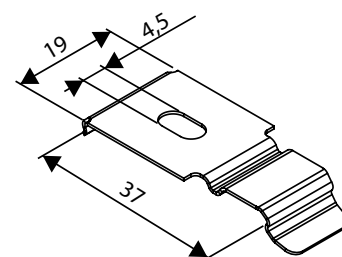

Kassett

Montage

Clips

Dukavdrag