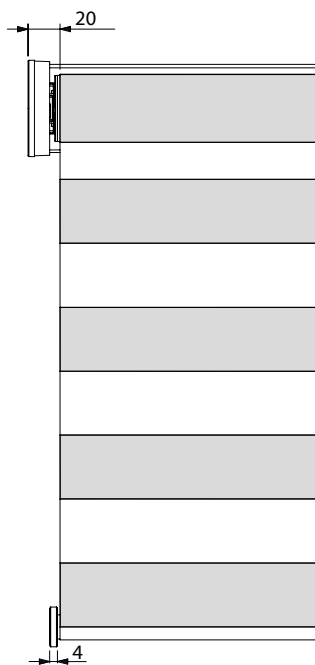

BYGGMÅTT

Öppen

Montage

Väggmontage

Dukavdrag

Motor