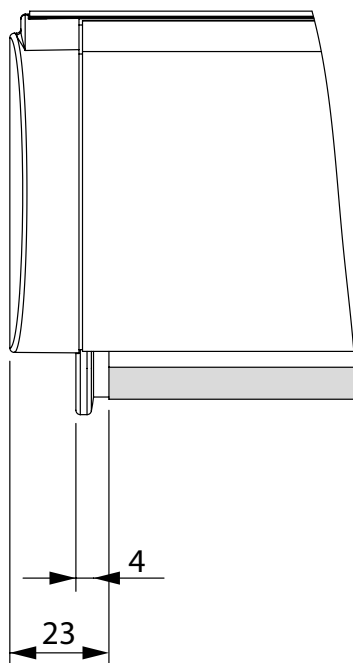

Kassett

Montage

Dukavdrag

Motor