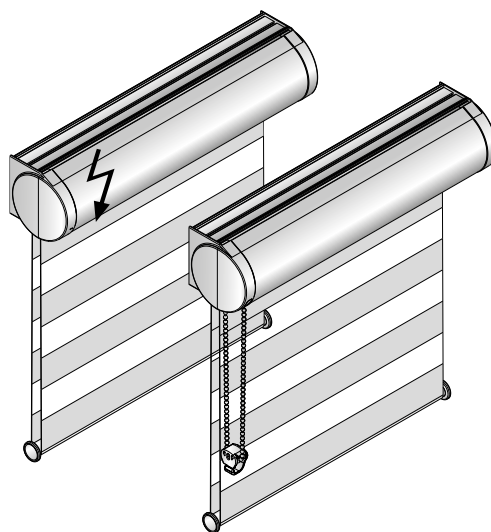

EFFEKTGARDIN

Teknisk information om StyRa® Effektgardin.

Vi reserverar oss för eventuella tryckfel.

TEKNISK INFORMATION

StyRa® Effektgardin

Modell & Reglage

Profilfärger

Min bredd

Max mått

Öppen Kulkedja

300 mm

2700 x 2400 mm

Öppen Motor

360 - 700 mm
(beror på motor)

2700 x 2400 mm

Kassett Kulkedja

300 mm

2700 x 2400 mm

Kassett Motor

360 - 700 mm
(beror på motor)

2700 x 2400 mm

Motor

Rekommenderade motorer. Se produktblad för respektive motor för teknisk information.

Min bredd

570 mm

Becker Norden Radio 230V Radiomotor.

610 mm

Becker Norden Std 230V Trådbunden motor.

610 mm

Montage

Öppen

Öppen modell sitter alltid på **montagesskena** som enkelt kan fästas i **vägg eller tak** med medföljande clips.