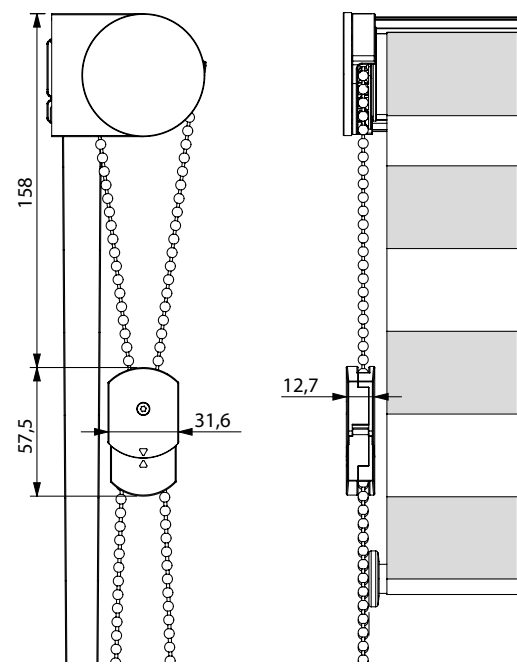

Tillval

Säkerhetskoppling

Öppen