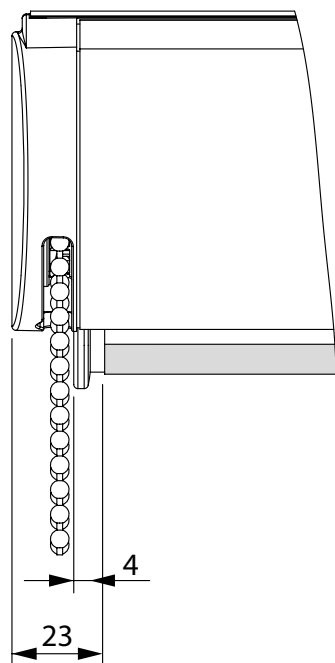

Dukavdrag

Kulkedja