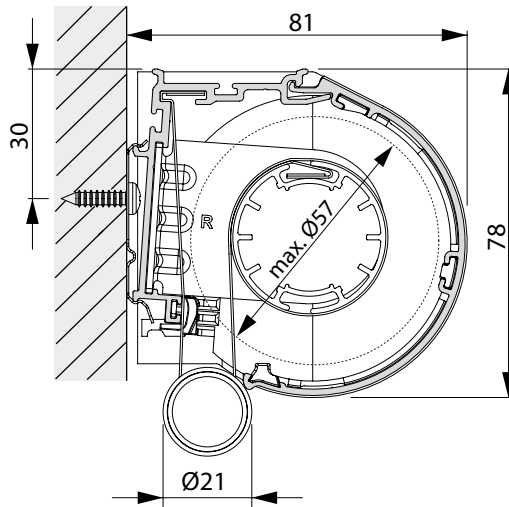

Väggmontage