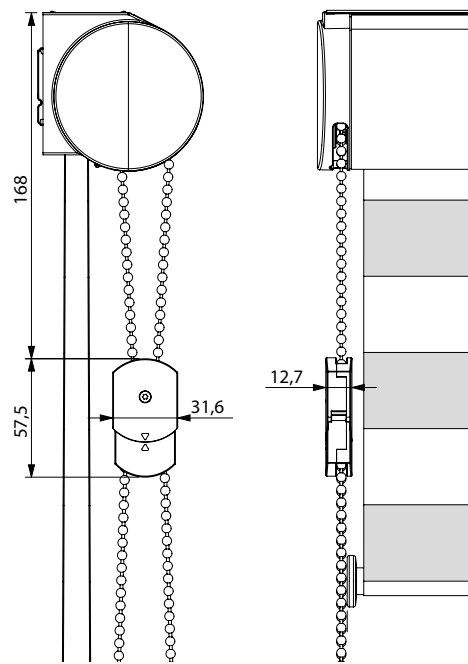

Tillval

Säkerhetskoppling

Kassett