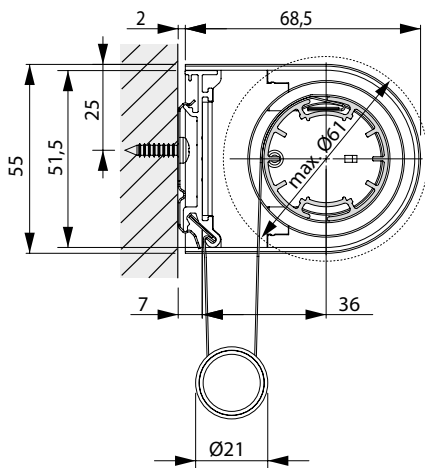

300 mm

2700 x 2400 mm

Kassett Motor

360 - 700 mm
(beror på motor)

2700 x 2400 mm

Motor

Rekommenderade motorer. Se produktblad för respektive motor för teknisk information.

Min bredd

Kassett

Kassettmodellen fästs enkelt med clips i **vägg eller tak**.

BYGGMÅTT

Öppen

Montage

Takmontage

Väggmontage

Clips Montageskena