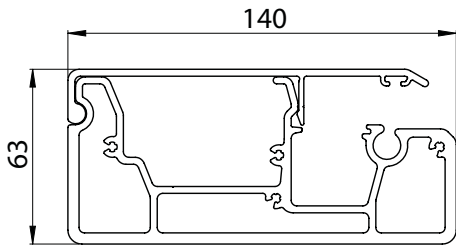

BYGGMÅTT

Kassett

Kassettkonsol

Benprofil

Frontprofil

Dubbelskena

Enkel styrskena

Vid integrerad zip är frigångshöjd 160 mm lägre än beställd frigång.