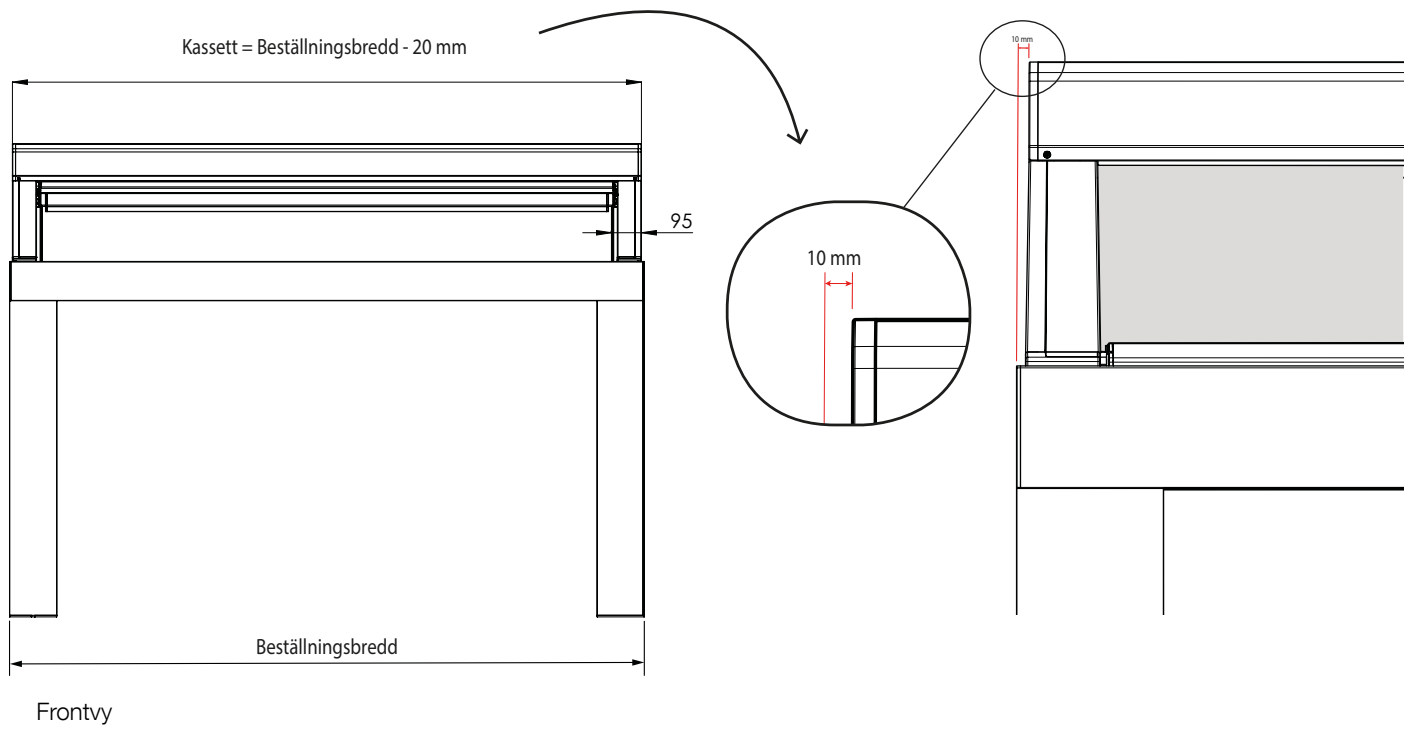

Seriekoppling

	Max total bredd	Max yta
2 enheter	1200 mm	50 m ²
3 enheter	18000 mm	75 m ²
4 enheter	24000 mm	100 m ²

Motor

Rekommenderade motorer. Se produktblad för respektive motor för teknisk information.

Somfy Sunea io 230V Radiomotor med mjukstängande möjlighet.

Somfy Orea WT 230V Trådbunden motor med mjukstängande möjlighet.

Montage

2 väggkonsoler Monteras alltid med 2 väggkonsoler för vardera kassettenhet samt med tillhörande benställning i framkant. Möjlighet till förkortade eller förlängda ben finns.

BYGGMÅTT

Kassett

Kassettkonsol

Benprofil

Frontprofil

Dubbelskena

Enkel styrskena

Vid integrerad zip är frigångshöjd 160 mm lägre än beställd frigång.