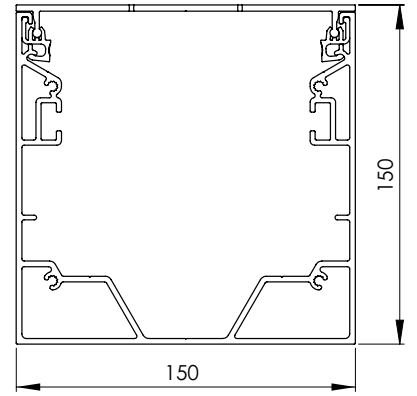

BYGGMÅTT

Kassett

Kassettkonsol

Benprofil

Frontprofil

Dubbelskena

Enkel styrskena

Vid integrerad zip är frigångshöjd 160 mm lägre än beställd frigång.

Fästplatta för benprofil