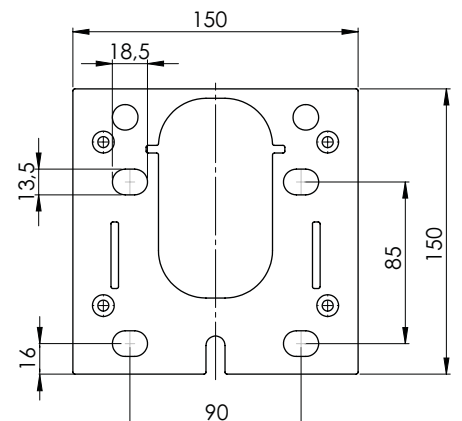

Seriekoppling

	Max total bredd	Max yta
2 enheter	1200 mm	50 m ²
3 enheter	18000 mm	75 m ²
4 enheter	24000 mm	100 m ²

Motor

Rekommenderade motorer. Se produktblad för respektive motor för teknisk information.

BYGGMÅTT

Kassett

Kassettkonsol

Benprofil

Frontprofil

Dubbelskena

Enkel styrskena

Vid integrerad zip är frigångshöjd 160 mm lägre än beställd frigång.