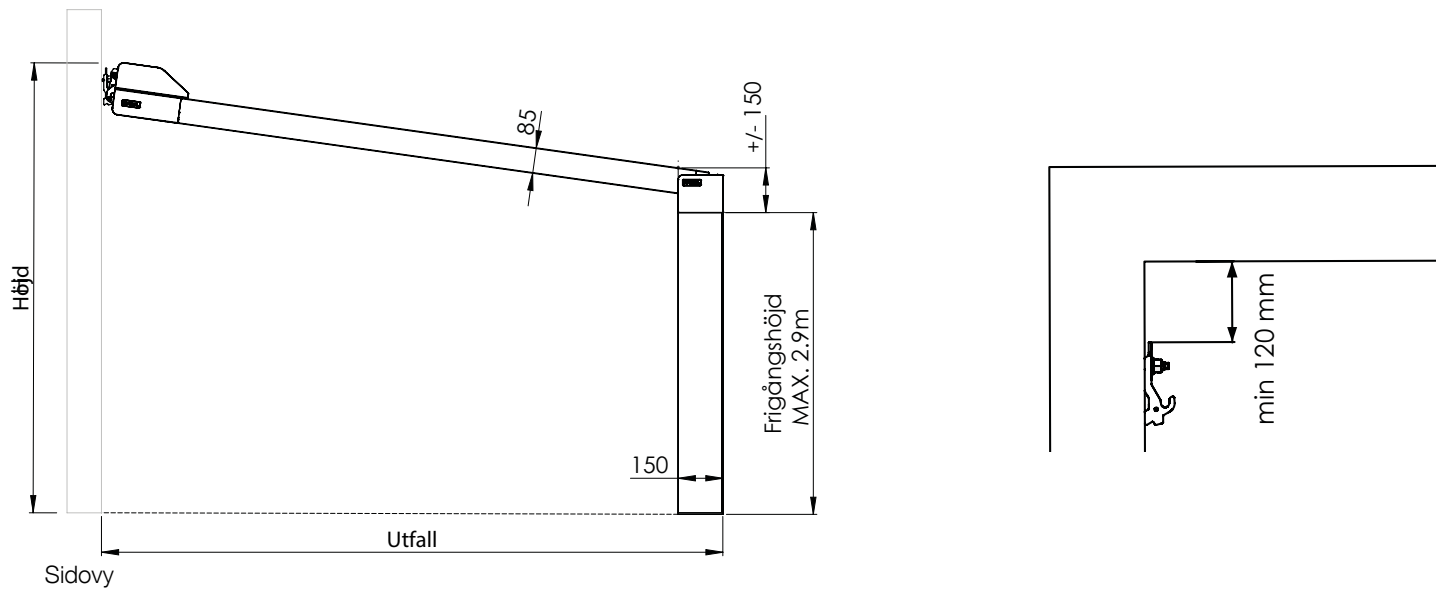

Seriekoppling

	Max total bredd	Max yta
2 enheter	1200 mm	50 m ²
3 enheter	18000 mm	75 m ²
4 enheter	24000 mm	100 m ²

Motor

Rekommenderade motorer. Se produktblad för respektive motor för teknisk information.

BYGGMÅTT

Kassett

Kassettkonsol

Benprofil

Frontprofil

Dubbelskena

Enkel styrskena

Vid integrerad zip är frigångshöjd 160 mm lägre än beställd frigång.