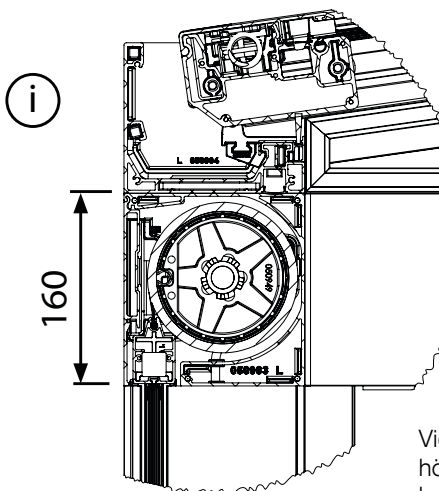

BYGGMÅTT

Kassett

Kassettkonsol

Benprofil

Frontprofil

Dubbelskena

Enkel styrskena

Vid integrerad zip är frigångshöjd 160 mm lägre än beställd frigång.

Fästplatta för benprofil