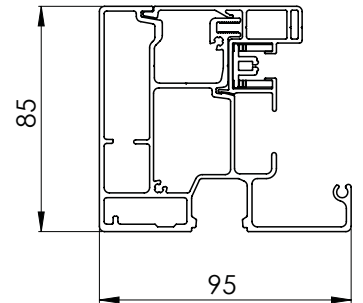

Seriekoppling

	Max total bredd	Max yta
2 enheter	1200 mm	50 m ²
3 enheter	18000 mm	75 m ²
4 enheter	24000 mm	100 m ²

Motor

Rekommenderade motorer. Se produktblad för respektive motor för teknisk information.

BYGGMÅTT

Kassett

Kassettkonsol

Benprofil

Frontprofil

Dubbelskena

Enkel styrskena

Vid integrerad zip är frigångshöjd 160 mm lägre än beställd frigång.

Fästplatta för benprofil