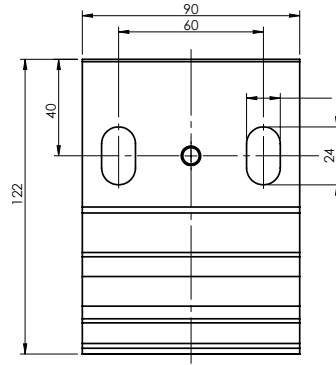

BYGGMÅTT

Kassett

Kassettkonsol

Benprofil

Frontprofil

Dubbelskena

Enkel styrskena

Vid integrerad zip är frigångshöjd 160 mm lägre än beställd frigång.