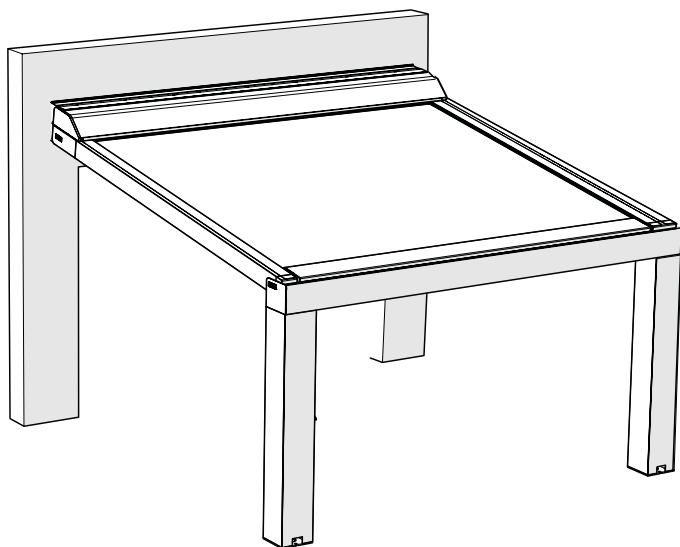

PERGOLAZIP PZ550

Teknisk information om StyRa® Pergolazip PZ550.

Vi reserverar oss för eventuella tryckfel.

TEKNISK INFORMATION

StyRa® Pergolazip PZ550

Vindklass 3

Modell	Profilfärger	Min bredd	Max mått	Max yta
PZ550	Valfri RAL-kulör	1500 mm	6000 x 6000 mm	25 m ²

Seriekoppling

	Max total bredd	Max yta
2 enheter	1200 mm	50 m ²
3 enheter	18000 mm	75 m ²
4 enheter	24000 mm	100 m ²

Motor

Rekommenderade motorer. Se produktblad för respektive motor för teknisk information.

Somfy Sunea io 230V Radiomotor med mjukstängande möjlighet.

Somfy Orea WT 230V Trådbunden motor med mjukstängande möjlighet.

Montage

2 väggkonsoler Monteras alltid med 2 väggkonsoler för vardera kassettenhet samt med tillhörande benställning i framkant. Möjlighet till förkortade eller förlängda ben finns.

BYGGMÅTT

Kassett

Kassettkonsol

Benprofil

Frontprofil

Dubbelskena

Enkel styrskena

Vid integrerad zip är frigångshöjd 160 mm lägre än beställd frigång.