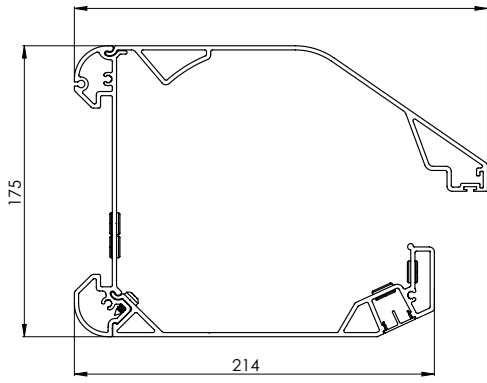

Seriekoppling

	Max total bredd	Max yta
2 enheter	1200 mm	50 m ²
3 enheter	18000 mm	75 m ²
4 enheter	24000 mm	100 m ²

Motor

Rekommenderade motorer. Se produktblad för respektive motor för teknisk information.

BYGGMÅTT

Kassett

Kassettkonsol

Benprofil

Frontprofil

Dubbelskena

Enkel styrskena

Vid integrerad zip är frigångshöjd 160 mm lägre än beställd frigång.