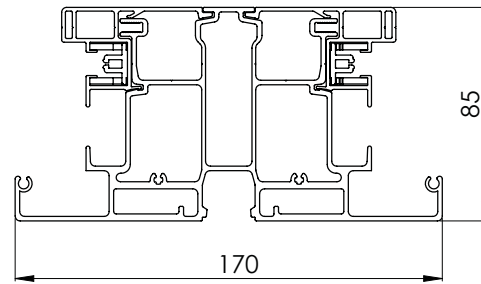

Seriekoppling

	Max total bredd	Max yta
2 enheter	1200 mm	50 m ²
3 enheter	18000 mm	75 m ²
4 enheter	24000 mm	100 m ²

Motor

Rekommenderade motorer. Se produktblad för respektive motor för teknisk information.

BYGGMÅTT

Kassett

Kassettkonsol

Benprofil

Frontprofil

Dubbelskena

Enkel styrskena

Vid integrerad zip är frigångshöjd 160 mm lägre än beställd frigång.