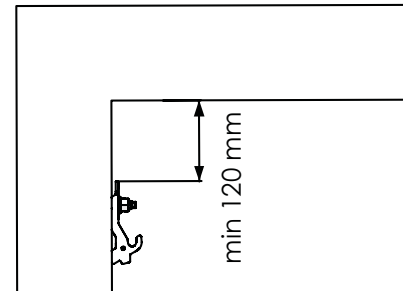

Seriekoppling

	Max total bredd	Max yta
2 enheter	1200 mm	50 m ²
3 enheter	18000 mm	75 m ²
4 enheter	24000 mm	100 m ²

Motor

Rekommenderade motorer. Se produktblad för respektive motor för teknisk information.

BYGGMÅTT

Kassett

Kassettkonsol

Benprofil

Frontprofil

Dubbelskena

Enkel styrskena

Vid integrerad zip är frigångshöjd 160 mm lägre än beställd frigång.