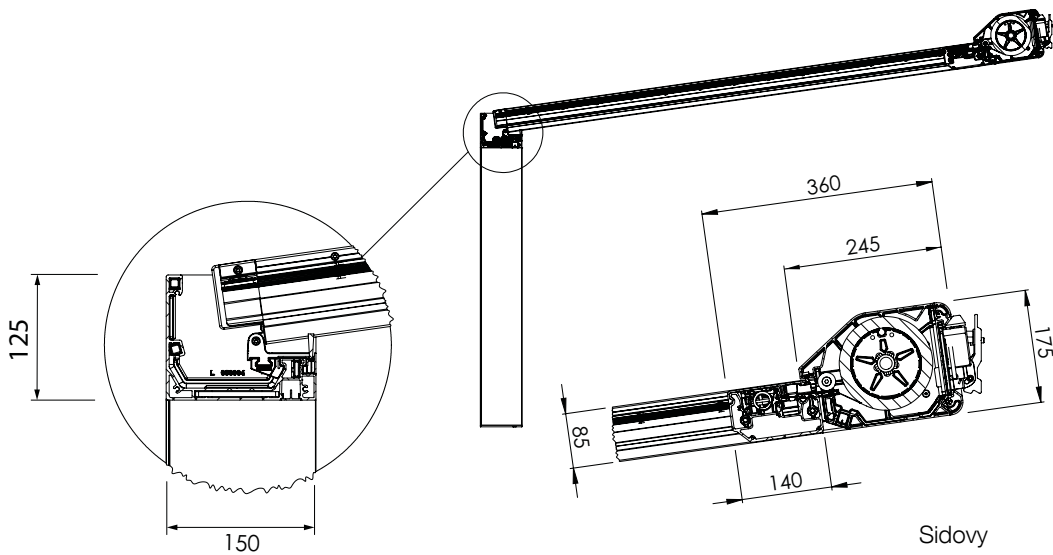

Seriekoppling

	Max total bredd	Max yta
2 enheter	1200 mm	50 m ²
3 enheter	18000 mm	75 m ²
4 enheter	24000 mm	100 m ²

Motor

Rekommenderade motorer. Se produktblad för respektive motor för teknisk information.

Somfy Sunea io 230V Radiomotor med mjukstängande möjlighet.

Somfy Orea WT 230V Trådbunden motor med mjukstängande möjlighet.

Montage

2 väggkonsoler Monteras alltid med 2 väggkonsoler för vardera kassettenhet samt med tillhörande benställning i framkant. Möjlighet till förkortade eller förlängda ben finns.

BYGGMÅTT

Kassett

Kassettkonsol

Benprofil

Frontprofil

Dubbelskena

Enkel styrskena

Vid integrerad zip är frigångshöjd 160 mm lägre än beställd frigång.