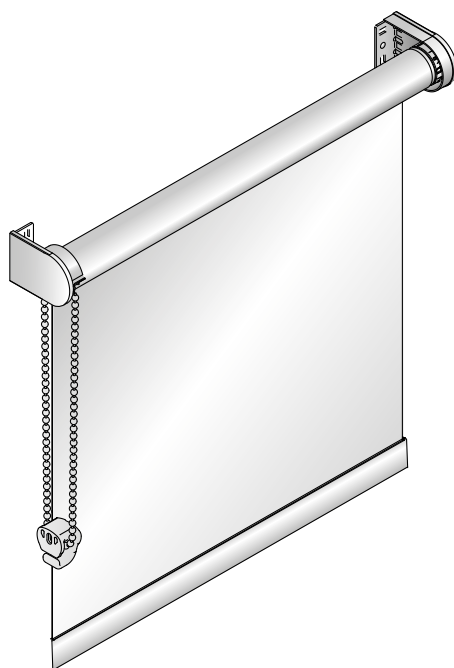

# RULLGARDIN BASIC

---

Teknisk information om StyRa® Rullgardin Basic.

---

Vi reserverar oss för eventuella tryckfel.

## TEKNISK INFORMATION

---

StyRa® Rullgardin Basic

---

**Modell & Reglage**

**Profilfärger**

**Min bredd**

**Max mått**

**Kulkedja**

300 mm

1800 x 2150 mm

### Montage

Modellen kan monteras i **tak eller vägg** med medföljande standardkonsol.