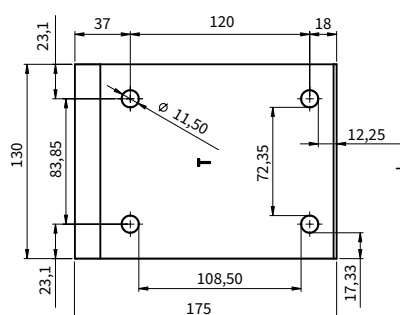

### Max mått

bredd x utfall

6000 x 3000 mm

### Tillbehör

**Förlängd väggplatta 650 eller 1040 mm** För större infästningsmöjlighet vid stående regler.

**Vertikal montageprofil** För större infästningsmöjlighet vid liggande regler.

# BYGGMÅTT

Väggmontage

Väggplatta (standard)

Väggplatta finns i 650 mm & 1040 mm

Vertikal montageprofil

Takmontage

Takkonsol vy uppifrån

Takkonsol vy framifrån