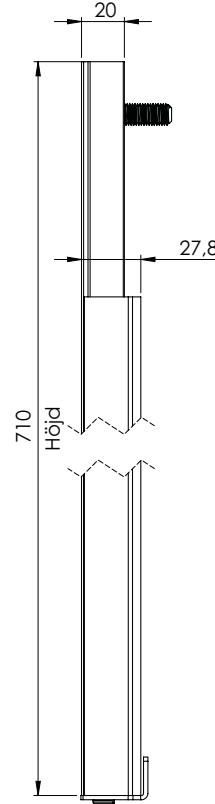

### Min mått

Se nedan.

### Max mått

bredd x utfall

6000 x 3000 mm

### Min bredd vid olika utfall

Utfall 2000 mm	2310 mm
Utfall 2500 mm	2810 mm
Utfall 3000 mm	3400 mm

# BYGGMÅTT

Väggmontage

Väggplatta (standard)

Väggplatta finns i 650 mm & 1040 mm

Vertikal montageprofil

Takmontage

Takkonsol vy uppifrån

Takkonsol vy framifrån