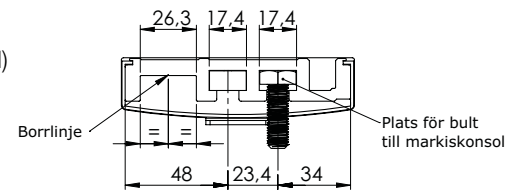

# BYGGMÅTT

Väggmontage

Väggplatta (standard)

Väggplatta finns i 650 mm & 1040 mm

Vertikal montageprofil

Takmontage

Takkonsol vy uppifrån

Takkonsol vy framifrån