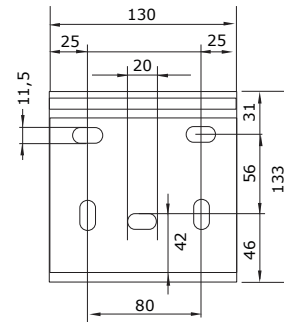

### Max mått

bredd x utfall

6000 x 3000 mm

### Tillbehör

**Förlängd väggplatta 650 eller 1040 mm** För större infästningsmöjlighet vid stående regler.

**Vertikal montageprofil** För större infästningsmöjlighet vid liggande regler.

# BYGGMÅTT

Väggmontage

Väggplatta (standard)

Väggplatta finns i 650 mm & 1040 mm

Vertikal montageprofil

Takmontage

Takkonsol vy uppifrån

Takkonsol vy framifrån