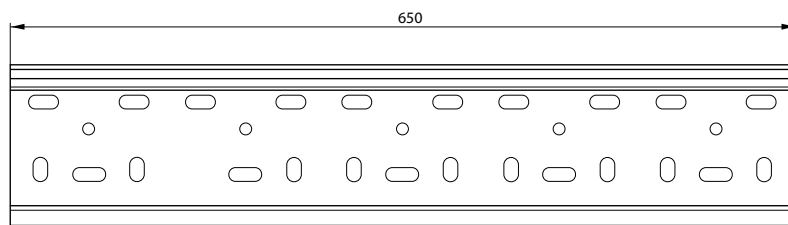

### Tillbehör

**Förlängd väggplatta 650 eller 1040 mm** För större infästningsmöjlighet vid stående regler.

**Vertikal montageprofil** För större infästningsmöjlighet vid liggande regler.

# BYGGMÅTT

Väggmontage

Väggplatta (standard)

Väggplatta finns i 650 mm & 1040 mm

Vertikal montageprofil

Takmontage

Takkonsol vy uppifrån

Takkonsol vy framifrån