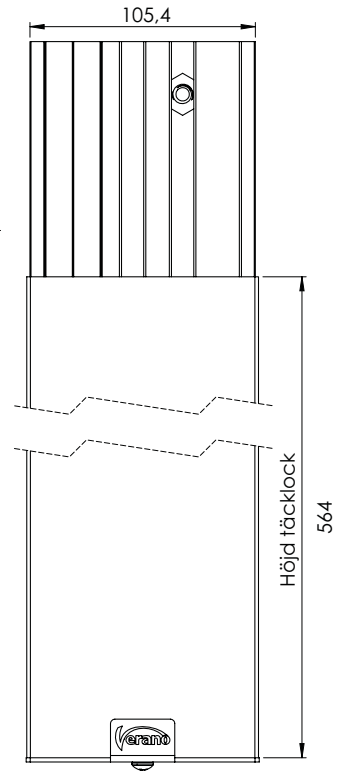

### Max mått

bredd x utfall

6000 x 3000 mm

### Min bredd vid olika utfall

Utfall 2000 mm	2310 mm
Utfall 2500 mm	2810 mm
Utfall 3000 mm	3400 mm

# BYGGMÅTT

Väggmontage

Väggplatta (standard)

Väggplatta finns i 650 mm & 1040 mm

Vertikal montageprofil

Takmontage

Takkonsol vy uppifrån

Takkonsol vy framifrån