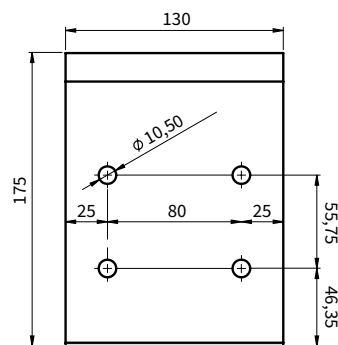

### Max mått

bredd x utfall

6000 x 3000 mm

# BYGGMÅTT

Väggmontage

Väggplatta (standard)

Väggplatta finns i 650 mm & 1040 mm

Vertikal montageprofil

Takmontage

Takkonsol vy uppifrån

Takkonsol vy framifrån