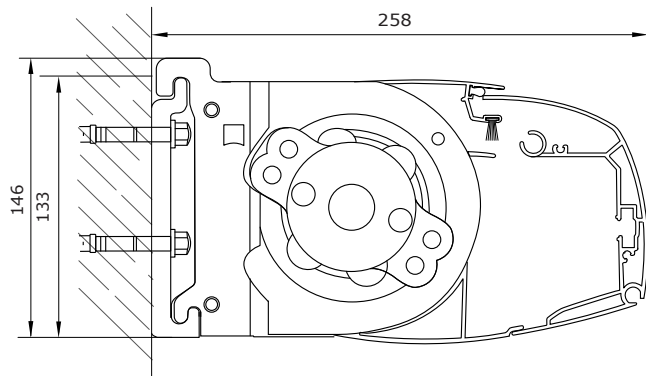

BYGGMÅTT

Väggmontage