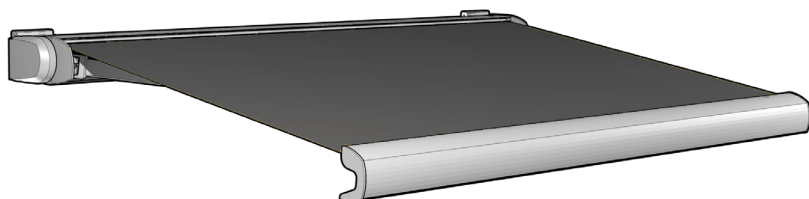

TEKNISK INFORMATION

StyRa® Terrassmarkis T720

Vindklass 2

Modell & Reglage

T720 med Motor

Profilfärger

Min mått

Se nedan.

Max mått

bredd x utfall

6000 x 3000 mm

Min bredd vid olika utfall

Utfall 2000 mm	2310 mm
Utfall 2500 mm	2810 mm
Utfall 3000 mm	3400 mm

Motor

Rekommenderade motorer. Se produktblad för respektive motor för teknisk information.

Somfy Sunea 50 io 230V Radiomotor med självkännande inre gränsläge.

Somfy Orea WT 230V Trådbunden motor med elektroniska gränslägen.

Becker Norden Radio 230V Radiomotor med självkännande inre gränsläge.

Becker Norden Std 230V Trådbunden motor med elektroniska gränslägen.

Montage

Väggmontage Alltid 2 konsoler i ytterkant av produkten, mittstöd över 4,5m.

Takmontage För montage i tak med en L-vinkel.

Tillbehör

Förlängd väggplatta 650 eller 1040 mm För större infästningsmöjlighet vid stående regler.

Vertikal montageprofil För större infästningsmöjlighet vid liggande regler.