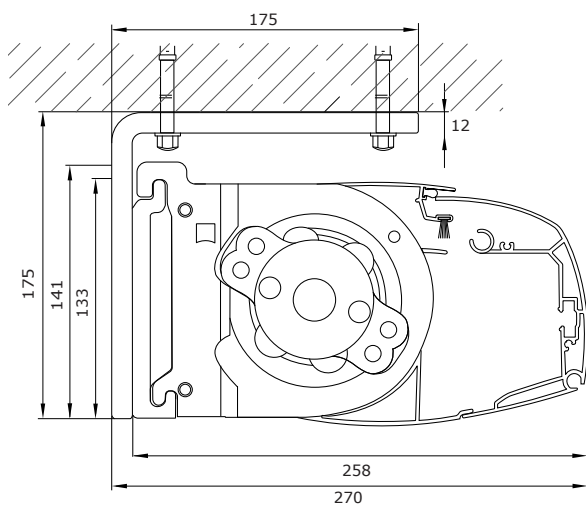

### Max mått

bredd x utfall

6000 x 3000 mm

### Tillbehör

**Förlängd väggplatta 650 eller 1040 mm** För större infästningsmöjlighet vid stående regler.

**Vertikal montageprofil** För större infästningsmöjlighet vid liggande regler.

# BYGGMÅTT

Väggmontage

Väggplatta (standard)

Väggplatta finns i 650 mm & 1040 mm

Vertikal montageprofil

Takmontage

Takkonsol vy uppifrån

Takkonsol vy framifrån