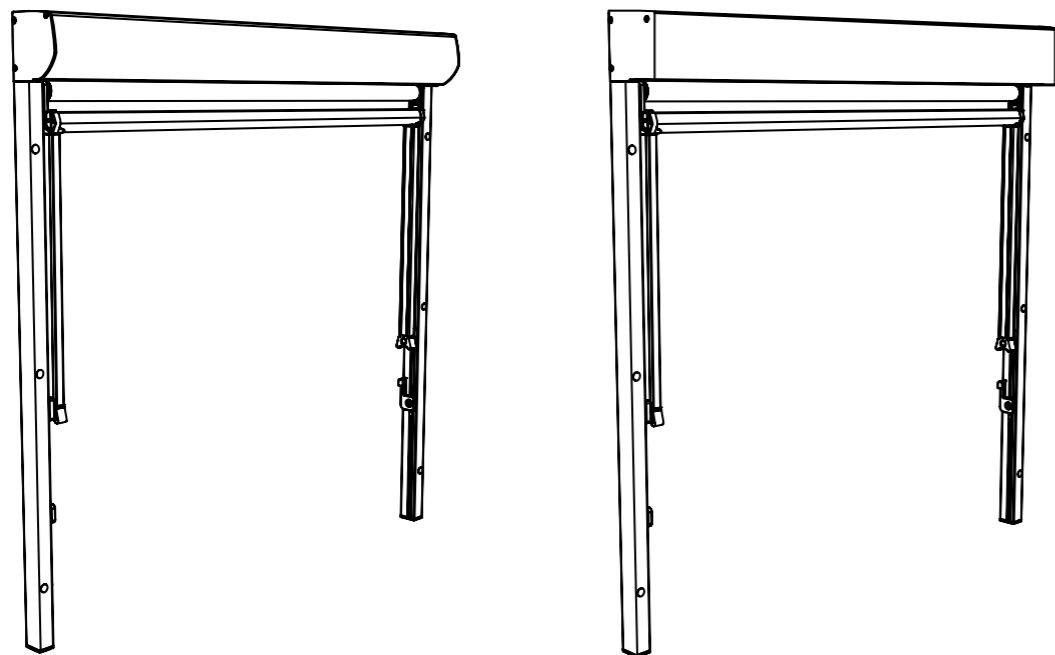

MARKISOLETTE M440

Teknisk information om StyRa® Markisolette M440.

Vi reserverar oss för eventuella tryckfel.

TEKNISK INFORMATION

StyRa® Markisolette M440

Vindklass 3

Modell & Reglage

M440 med Motor

M440 4K med Motor

Profilfärger

Min mått

bredd x utfall

670 x 800 mm

670 x 800 mm

Max mått

bredd x utfall

3000 x 3000 mm / 2500 x 3500 mm

3000 x 3000 mm / 2500 x 3500 mm

Motor

Rekommenderade motorer. Se produktblad för respektive motor för teknisk information.

Somfy Maestra io 230V Radiomotor med hinderdetektering.

Min bredd

670 mm

670 mm

630 mm

630 mm

Montage

Avståndshållare Monteras i vägg. Finns i längderna 40 och 80 mm eller måttanpassade.

Dikt vägg Skenor förborras för att skruvas direkt på vägg.