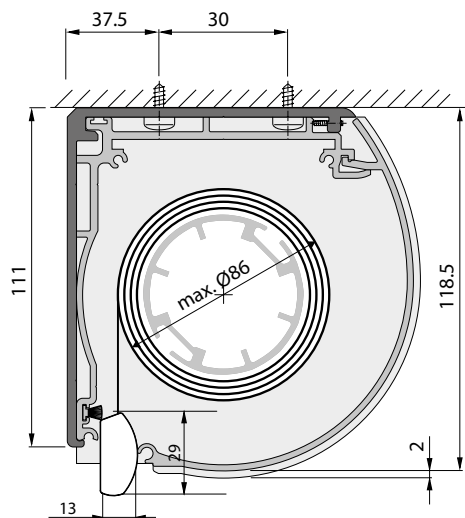

Konsol kassett

Dukavdrag

Kulkedja: bredd - 50

Vev: bredd - 60

Motor: bredd - 51

Mörkläggande

Montage

Universal konsol