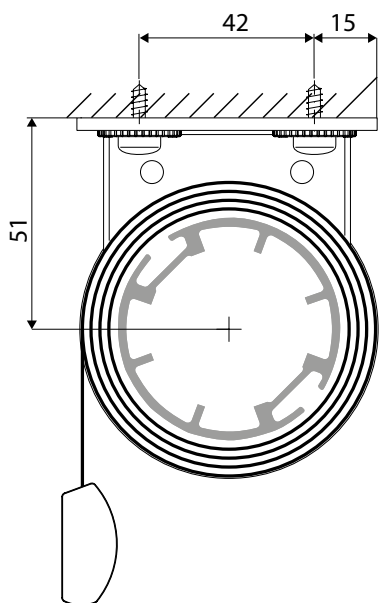

BYGGMÅTT

Öppen

Montage

Takmontage