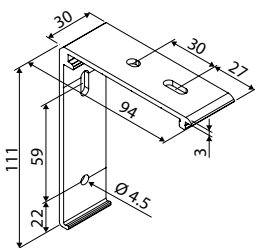

Konsol kassett

Dukavdrag

Kulkedja: bredd - 50

Vev: bredd - 60

Motor: bredd - 51

Mörkläggande

Montage

Universal konsol