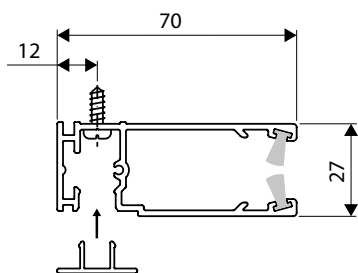

Takmontage

Mörkläggande skena