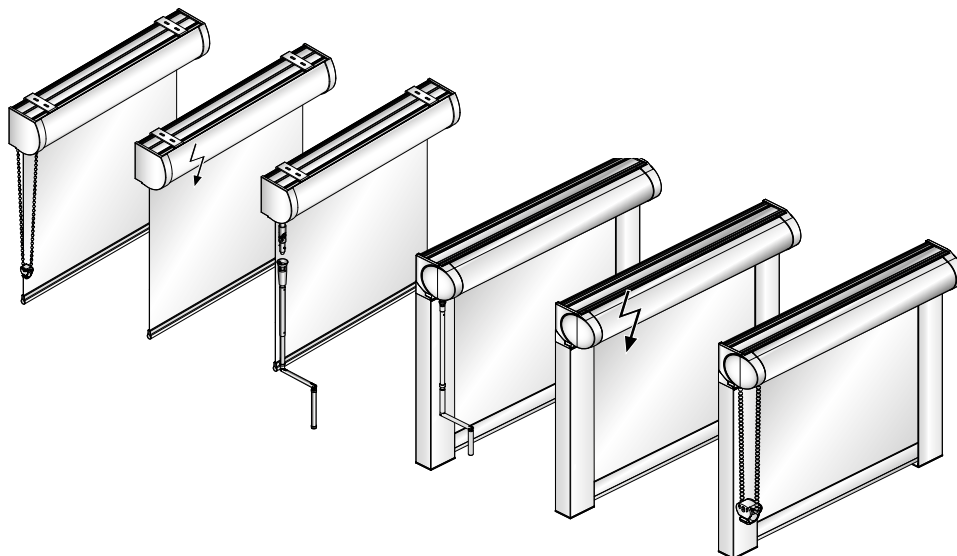

Montage

Öppen

Öppen modell kan monteras i tak, vägg eller ut i nisch.

Montageskena

Montageskena kan fästas i tak eller vägg genom medföljande konsol.

Modell & Reglage

Profilfärger

Min bredd