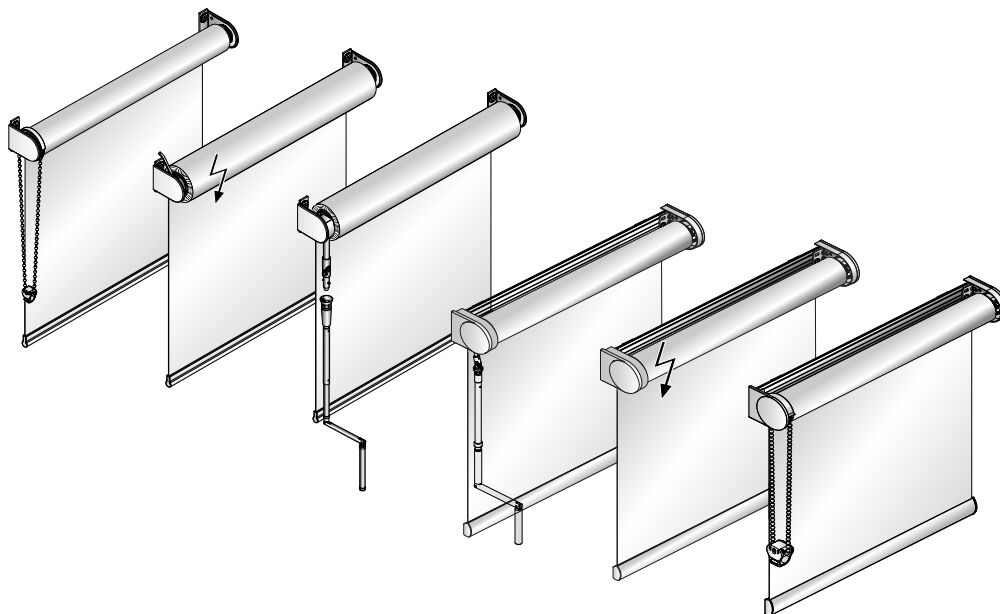

RULLGARDIN L

Teknisk information om StyRa® Rullgardin Large.

Vi reserverar oss för eventuella tryckfel.

TEKNISK INFORMATION

StyRa® Rullgardin Large

Modell & Reglage	Profilfärger	Min bredd	Max mått
Öppen Kulkedja	<input type="checkbox"/> <input checked="" type="checkbox"/> <input type="checkbox"/>	300 mm	4000 x 4000 mm
Öppen Vevreglage	<input type="checkbox"/> <input checked="" type="checkbox"/> <input type="checkbox"/>	400 mm	4000 x 4000 mm
Öppen Motor	<input type="checkbox"/> <input checked="" type="checkbox"/> <input type="checkbox"/>	570 - 610 mm (beror på motor)	4000 x 4000 mm
Montageskena Kulkedja	<input type="checkbox"/> <input checked="" type="checkbox"/> <input type="checkbox"/>	300 mm	4000 x 4000 mm
Montageskena Vevreglage	<input type="checkbox"/> <input checked="" type="checkbox"/> <input type="checkbox"/>	400 mm	4000 x 4000 mm
Montageskena Motor	<input type="checkbox"/> <input checked="" type="checkbox"/> <input type="checkbox"/>	570 - 610 mm (beror på motor)	4000 x 4000 mm

Montage

Öppen

Öppen modell kan monteras i tak, vägg eller ut i nisch.

Montageskena

Montageskena kan fästas i tak eller vägg genom medföljande konsol.

Modell & Reglage

Profilfärger

Min bredd