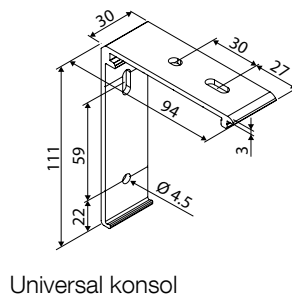

Konsol kassett

Dukavdrag

Kulkedja: bredd - 50

Vev: bredd - 60

Motor: bredd - 51

Mörkläggande

Montage

Universal konsol