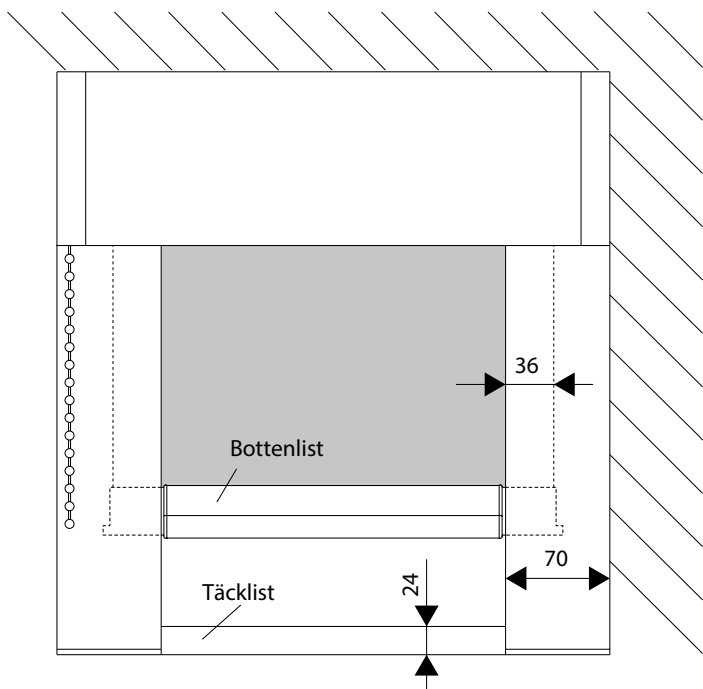

Takmontage

Mörkläggande skena

Täcklist

Dukavdrag

Tillval

Wirestyrning

Öppen/Montageskena

Kassett