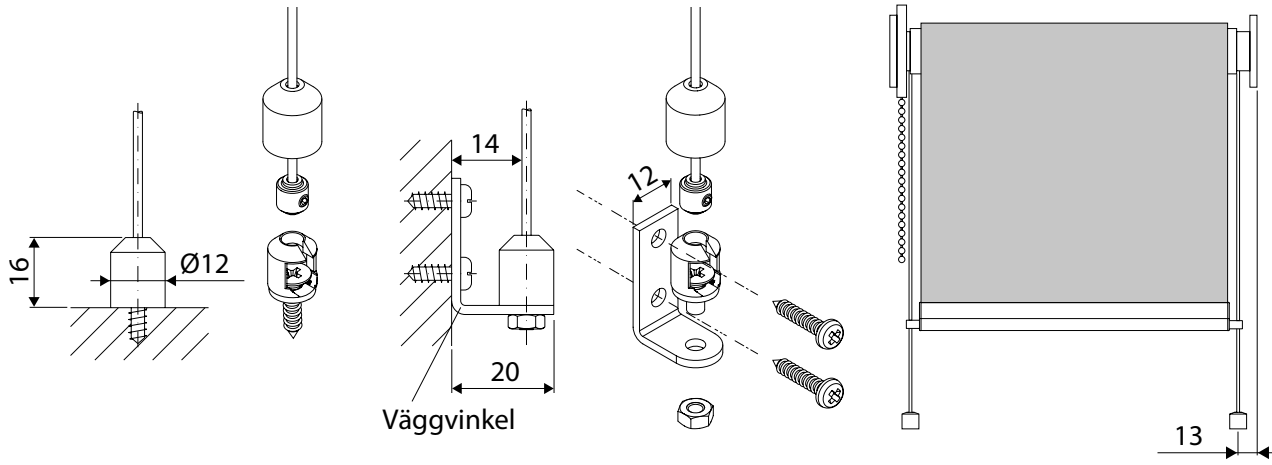

Takmontage

Mörkläggande skena

Täcklist

Dukavdrag

Tillval

Wirestyrning

Öppen/Montageskena

Kassett