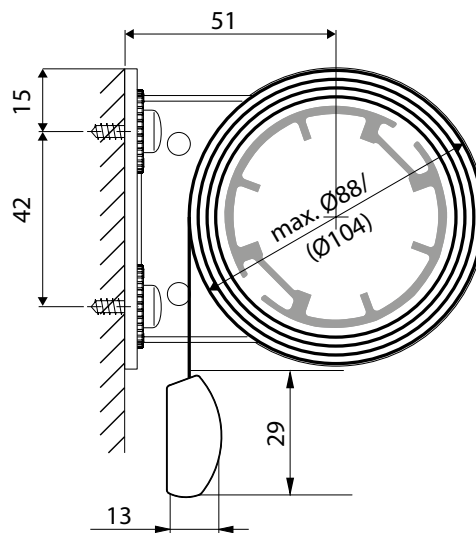

Väggmontage