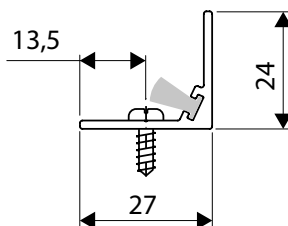

Mörkläggande

Montage

Takmontage

Täcklist

Dukavdrag