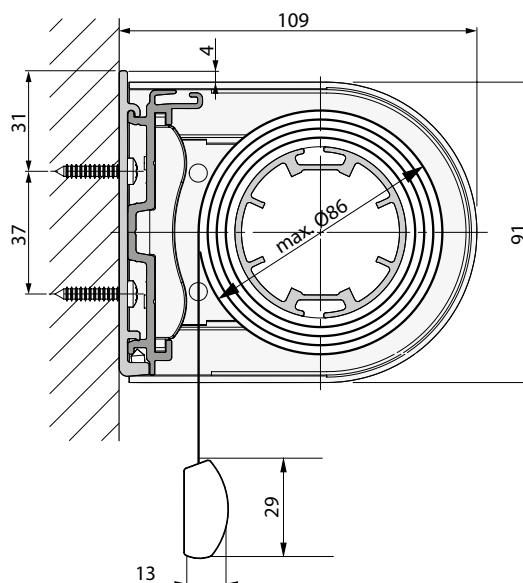

Kulkedja: bredd - 50

Vev: bredd - 60

Motor: bredd - 51

Montageskena

Montage

Takmontage

Väggmontage

Konsol Montageskena