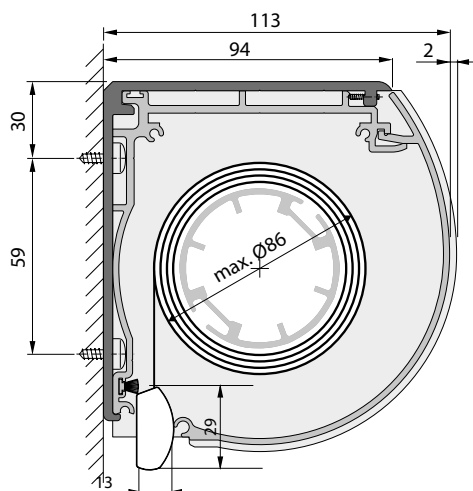

Väggmontage