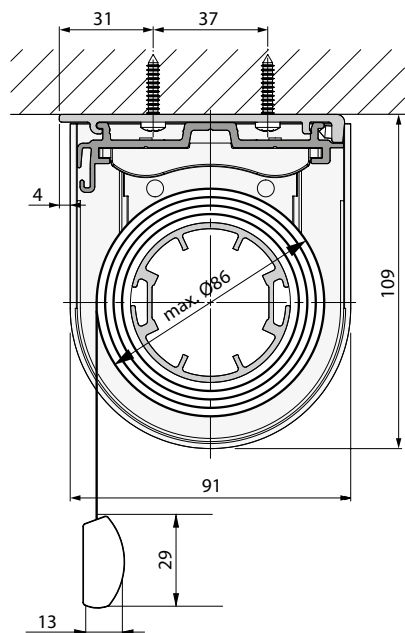

Montageskena

Montage

Takmontage