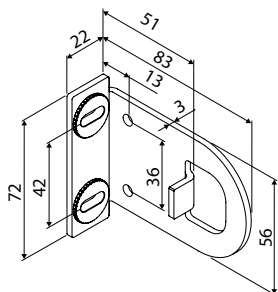

Universal montagekonsol

Dukavdrag

Kulkedja: bredd - 50

Vev: bredd - 60

Motor: bredd - 51