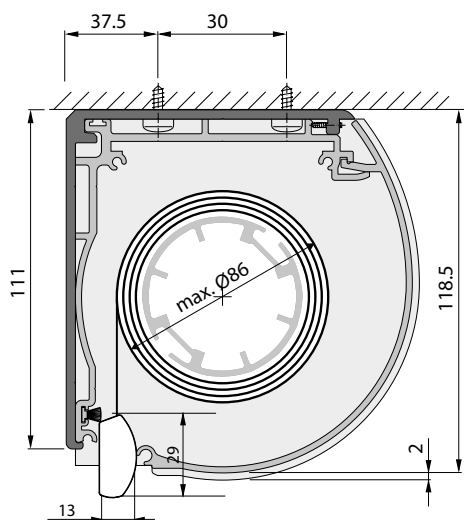

Kassett

Montage

Takmontage