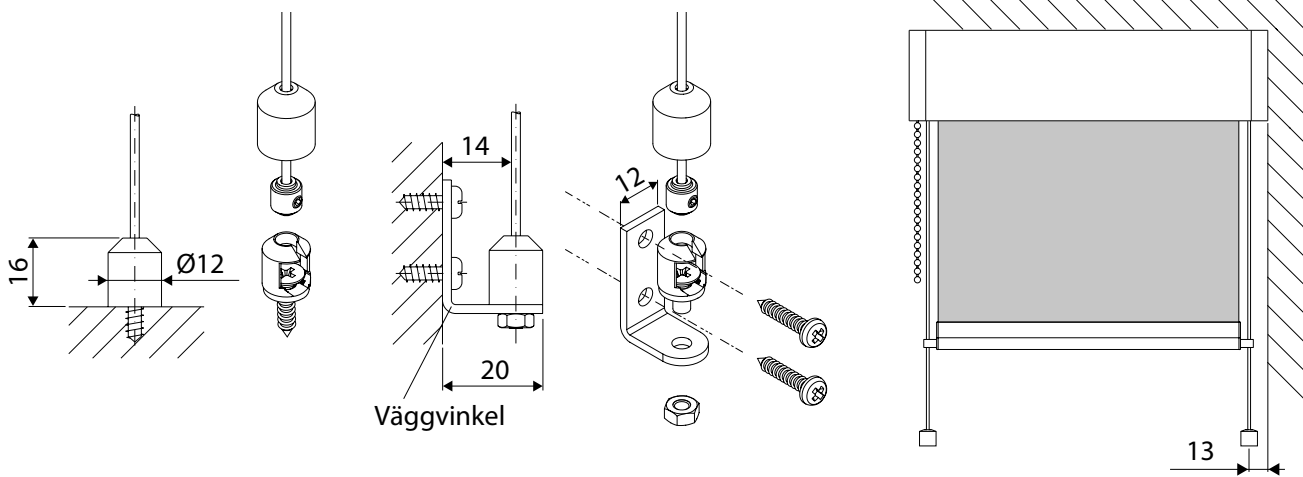

Takmontage

Mörkläggande skena

Täcklist

Dukavdrag

Tillval

Wirestyrning

Öppen/Montageskena

Kassett