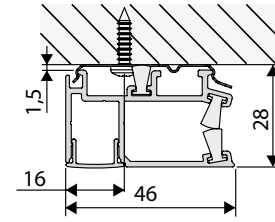

Väggmontage med Clips - Mörkläggande skena