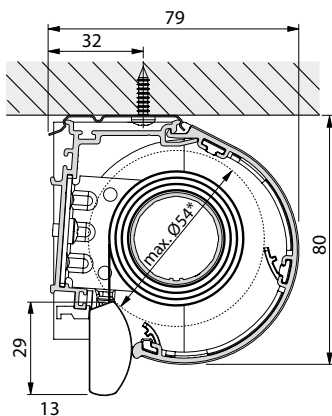

Kassett

Montage

Takmontage