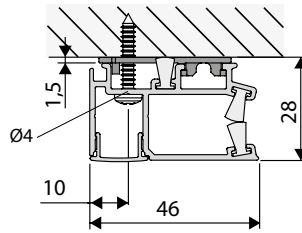

Väggmontage - Mörkläggande skena