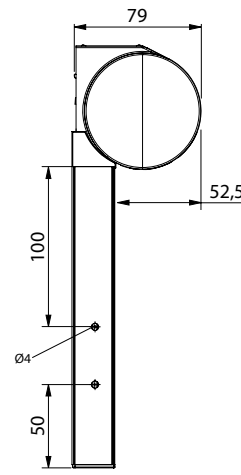

Skruvmontage - Motor