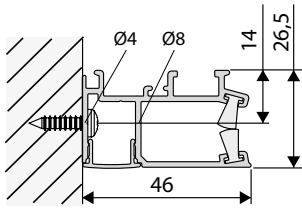

Mörkläggande

Montage

Nischmontage - Mörkläggande skena