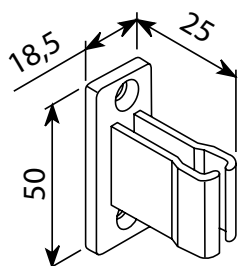

Tillbehör & tillval

Vevhållare, standard