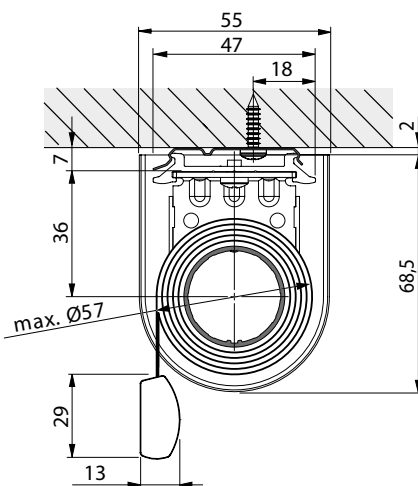

Takmontage - Mjukstängande