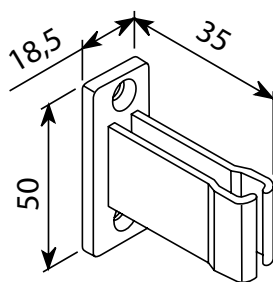

Vevhållare, lång