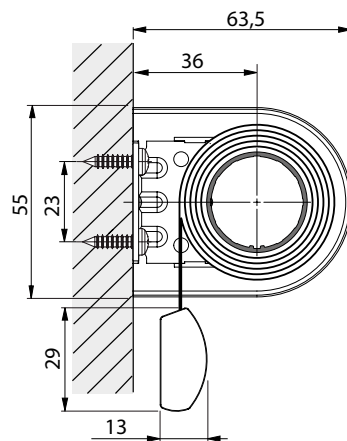

Väggmontage