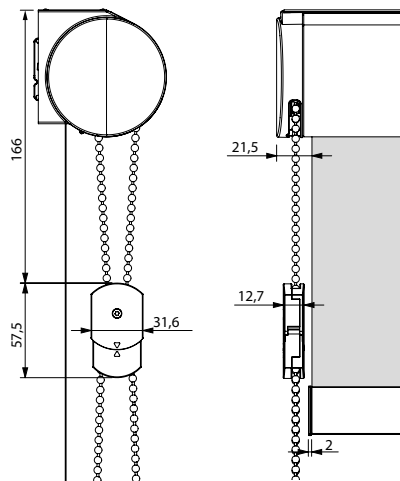

Kassett/Mörkläggande