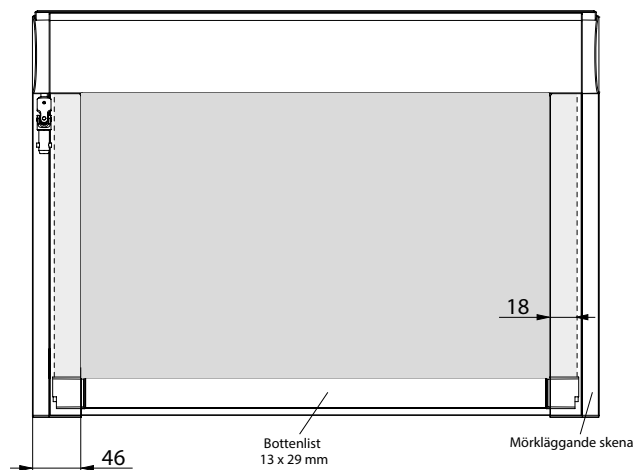

Vevreglage