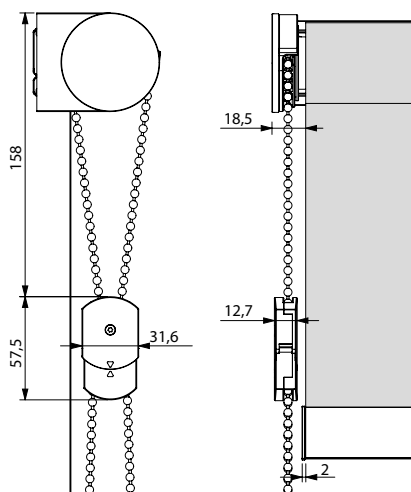

Säkerhetskoppling

Öppen/Montageskena