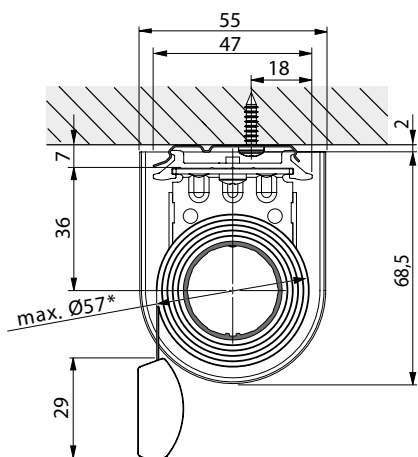

Montageskena

Montage

Takmontage