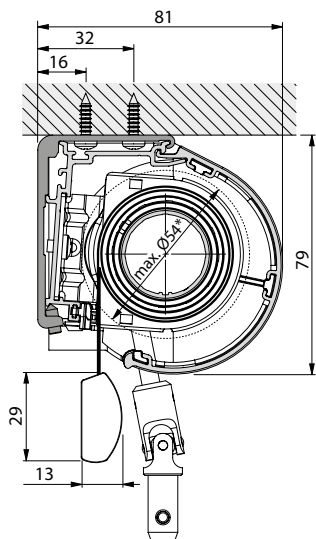

Takmontage - Vevreglage