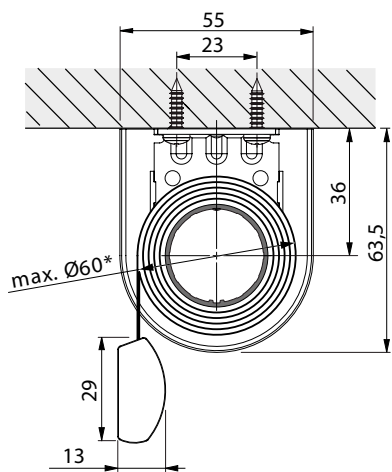

BYGGMÅTT

Öppen

Montage

Takmontage