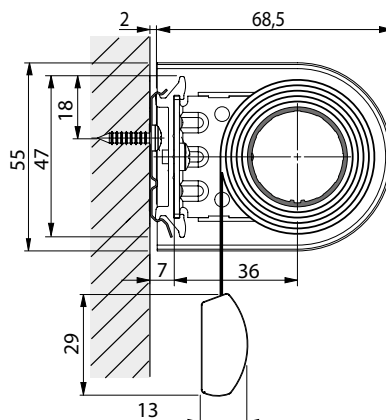

Väggmontage