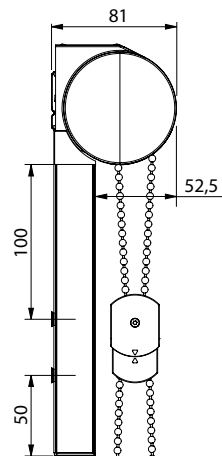

Clipsmontage - Kulkedja