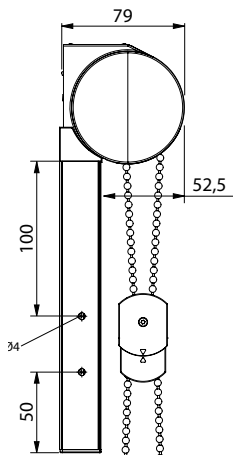

Skruvmontage - Kulkedja