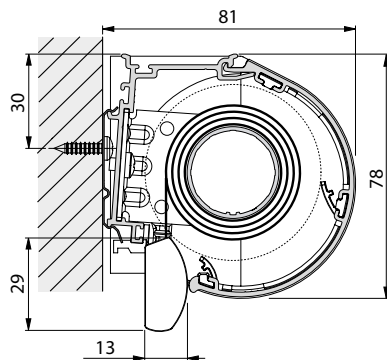

Väggmontage