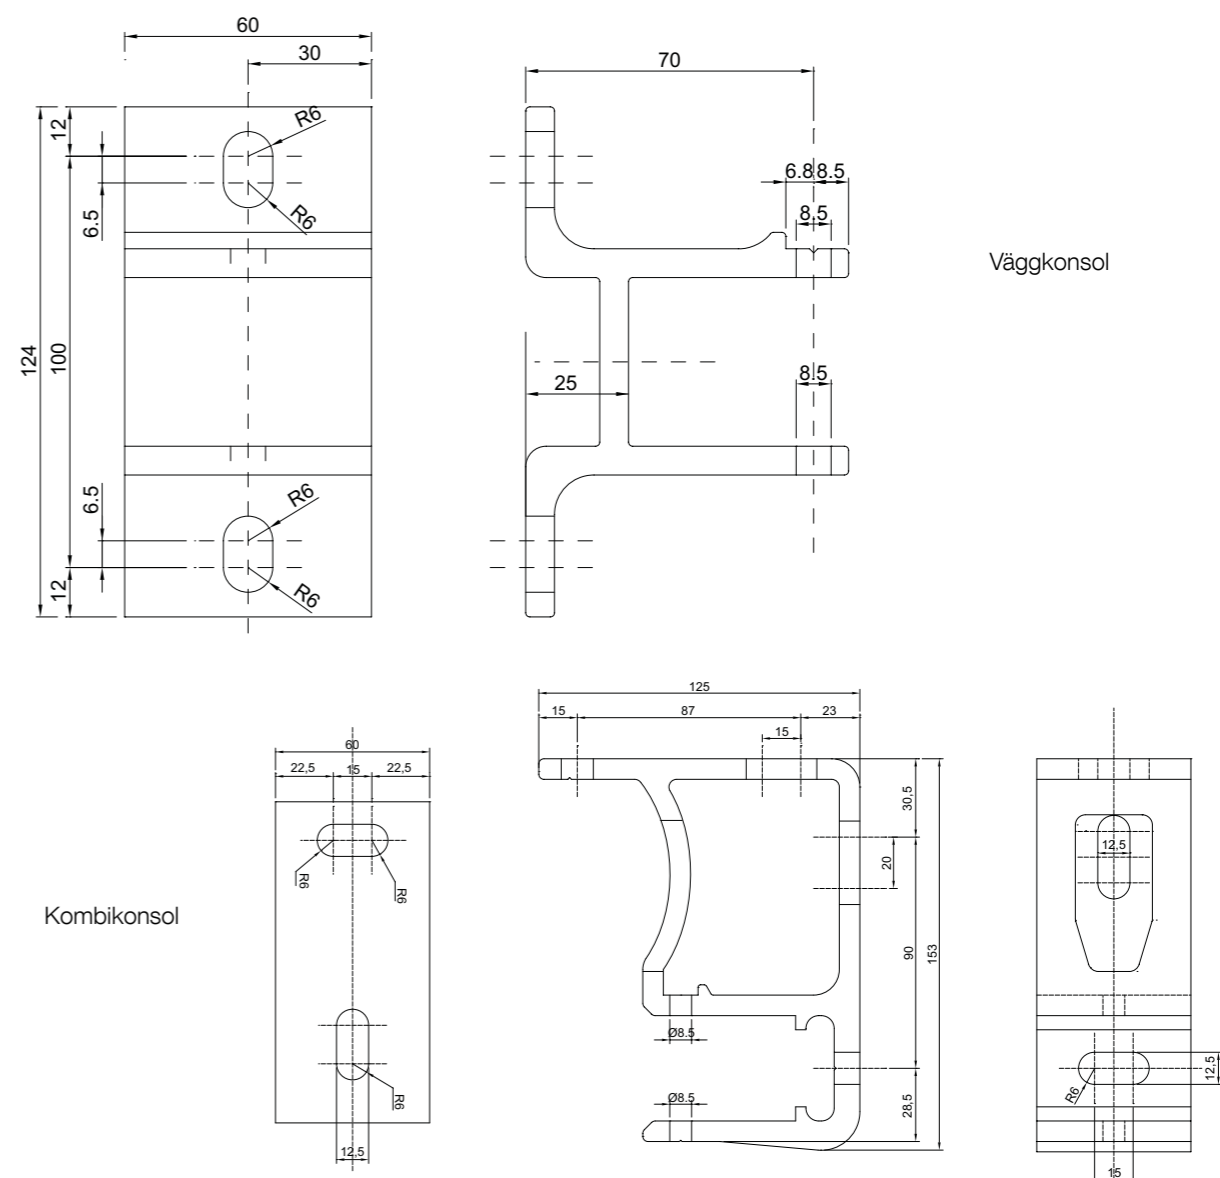

Se tabell nedan

Max mått

bredd x utfall

5000 x 3100 mm

5000 x 3100 mm

Minsta bredd vid olika utfall

T230 med Vev/Motor

Utfall 1600 mm	1970 mm
Utfall 2100 mm	2470 mm
Utfall 2600 mm	2970 mm
Utfall 3100 mm	3470 mm

Väggkonsol För montage närmare vägg.

Väggkonsol

Kombikonsol