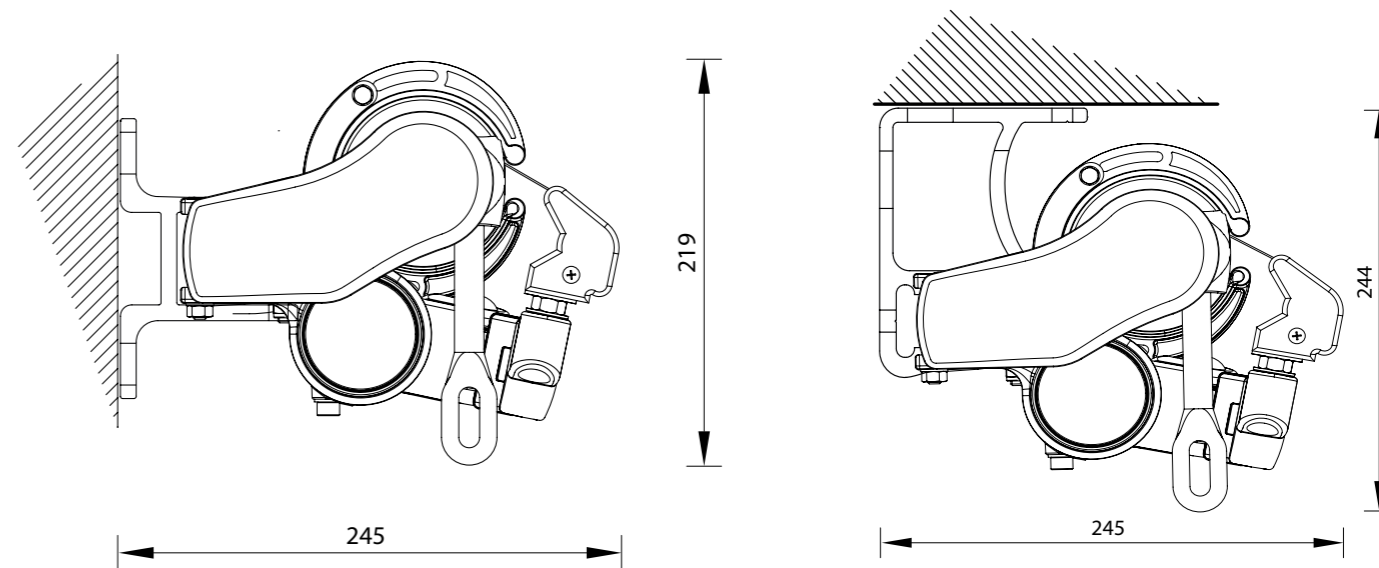

BYGGMÅTT

Sidovy T230 med väggkonsol

Sidovy T230 med kombikonsol

Vindklass 1-2

Modell & Reglage

T230 med vev

T230 med motor

Profilfärger

Min mått

bredd x utfall

Se tabell nedan

Se tabell nedan

Max mått

bredd x utfall

5000 x 3100 mm

5000 x 3100 mm

Minsta bredd vid olika utfall

T230 med Vev/Motor

Utfall 1600 mm	1970 mm
Utfall 2100 mm	2470 mm
Utfall 2600 mm	2970 mm
Utfall 3100 mm	3470 mm

Motor

Rekommenderade motorer. Se produktblad för respektive motor för teknisk information.

Somfy Sunilus io 230V Radiomotor med fast gränsläge uppe & nere.

Somfy Sunea io 230V Radiomotor med möjlighet till självkännande gränsläge uppe.

Somfy Std 230V Trådbunden motor med tryckgränslägen.

Becker Norden Radio 230V Radiomotor.

Becker Norden Std 230V Trådbunden motor med elektroniska gränslägen.